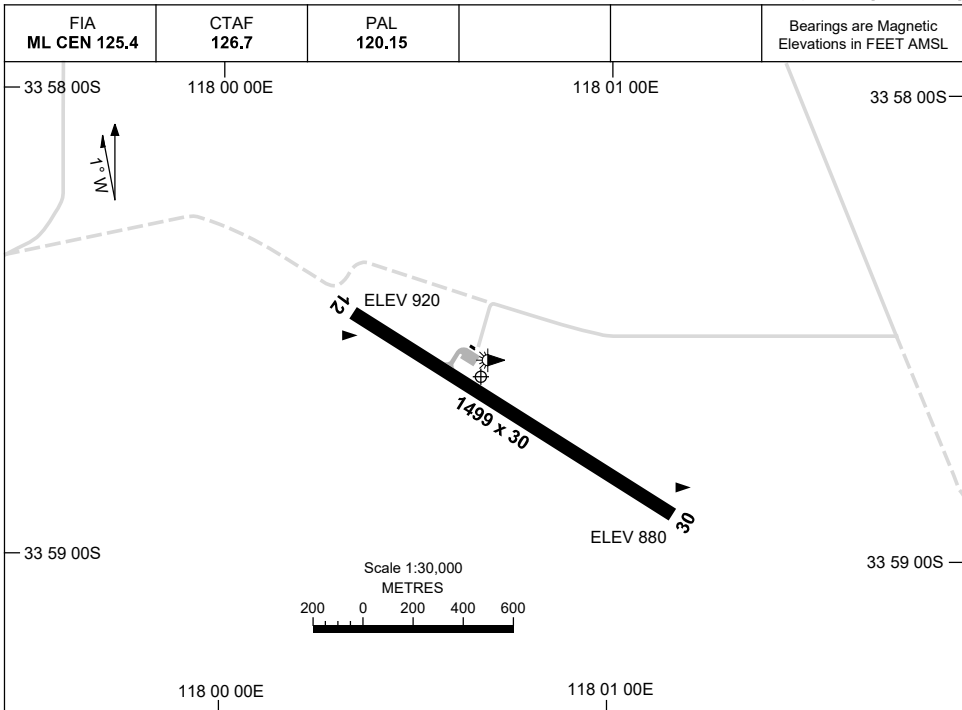

23 MAR 2023

AD ELEV 920  
33 58 37S 118 00 40E

AERODROME CHART  
**GNOWANGERUP, WA (YGNW)**

	<b>AERODROME LIGHTING</b>
<b>RWY</b>	TWY : BLUE EDGE RL : PAL 120.15
<b>12</b> <sup>123</sup>	LIRL
<sup>303</sup> <b>30</b>	LIRL

**NOTES**

1. ML CEN FIA 125.4 AVBL ABV 2000FT.

Changes: RWY LEN, NOTE 1 DELETED.

GNWAD01-174