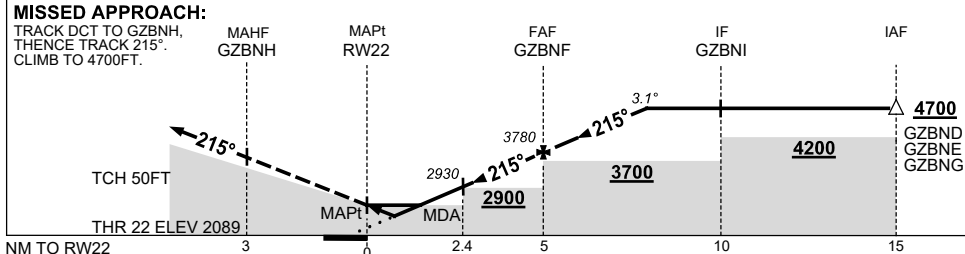

15 JUN 2023

USE QNH

RNP RWY 22
GOULBURN, NSW (YGLB)

NM TO NEXT WPT	RW22	1.2	2	2.4	3	4	GZBNF	1	2	2.8		
ALT (3.1° APCH PATH)		2520	2810	2930	3130	3460	3780	4110	4440	4700		

CATEGORY	A	B	C	D
LNAV/VNAV	2520 (431-2.4)			NOT APPLICABLE
LNAV	2810 (721-4.0)			
CIRCLING *	3290 (1149-2.4)		3520 (1379-4.0)	
ALTERNATE	(1649-4.4)		(1879-6.0)	

- NOTES**
- MAX IAS: INITIAL : 210KT.
 - * NO CIRCLING N OF RWY 04/22.

Changes: GFY OPS SYMBOL REMOVED, Editorial.

GLBGN02-175