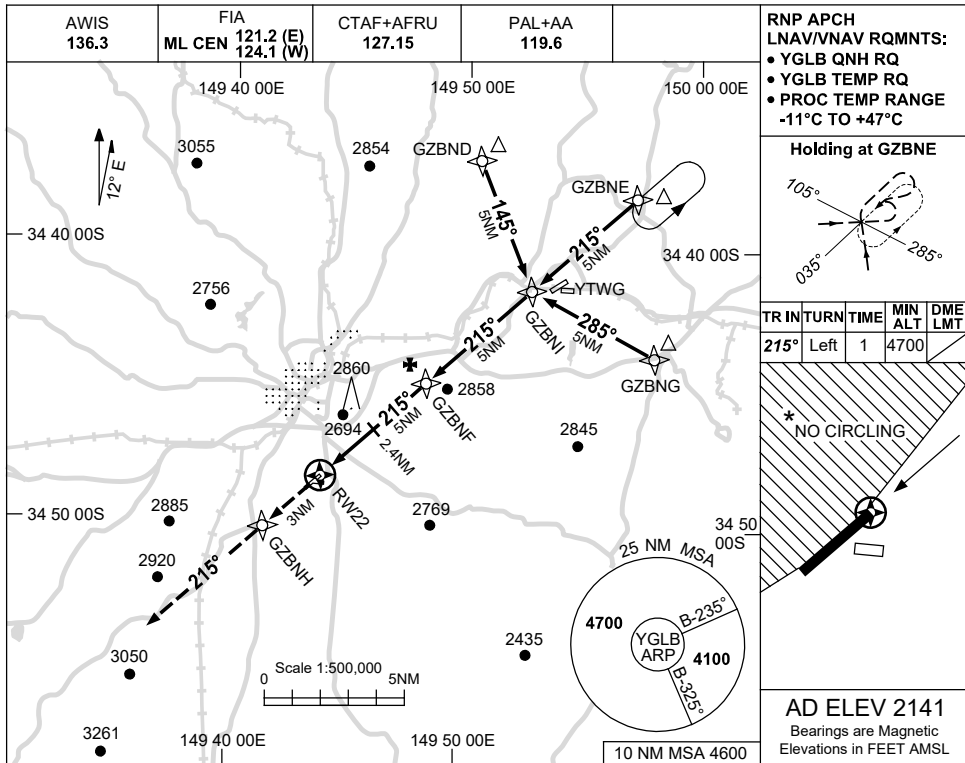

15 JUN 2023

USE QNH

RNP RWY 22
GOULBURN, NSW (YGLB)

NM TO NEXT WPT	RW22	1.2	2	2.4	3	4	GZBNF	1	2	2.8		
ALT (3.1° APCH PATH)		2520	2810	2930	3130	3460	3780	4110	4440	4700		

CATEGORY	A	B	C	D
LNAV/VNAV	2520 (431-2.4)			NOT APPLICABLE
LNAV	2810 (721-4.0)			
CIRCLING *	3290 (1149-2.4)		3520 (1379-4.0)	
ALTERNATE	(1649-4.4)		(1879-6.0)	

- NOTES**
- MAX IAS: INITIAL : 210KT.
 - * NO CIRCLING N OF RWY 04/22.

Changes: GFY OPS SYMBOL REMOVED, Editorial.

GLBGN02-175