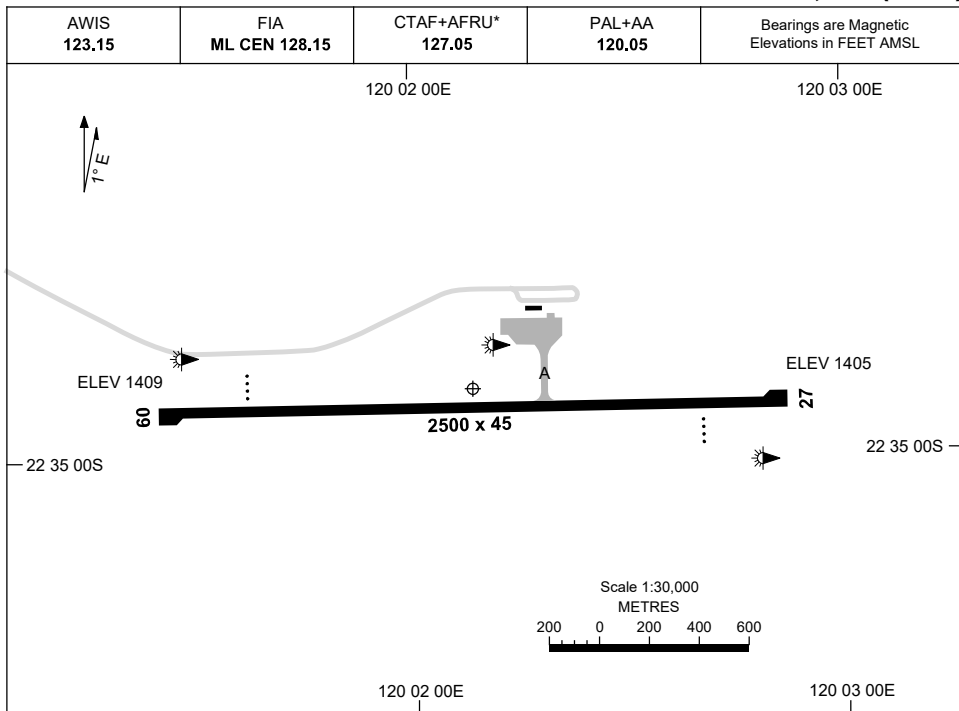

13 JUN 2024

AD ELEV 1409
22 34 52S 120 02 08E

AERODROME CHART
GINBATA, WA (YGIA)

AERODROME LIGHTING	
RWY	TAXIWAY : BLUE EDGE RL : PAL+AA 120.05 , SDBY
09 <small>089</small> 27 <small>269</small>	PAPI 3.0° 49FT LIRL PAPI 3.0° 49FT LIRL

NOTES

1. *AFRU NOT HEARD ON GROUND.

Changes: APRON, Editorial.

GIAAD01-179