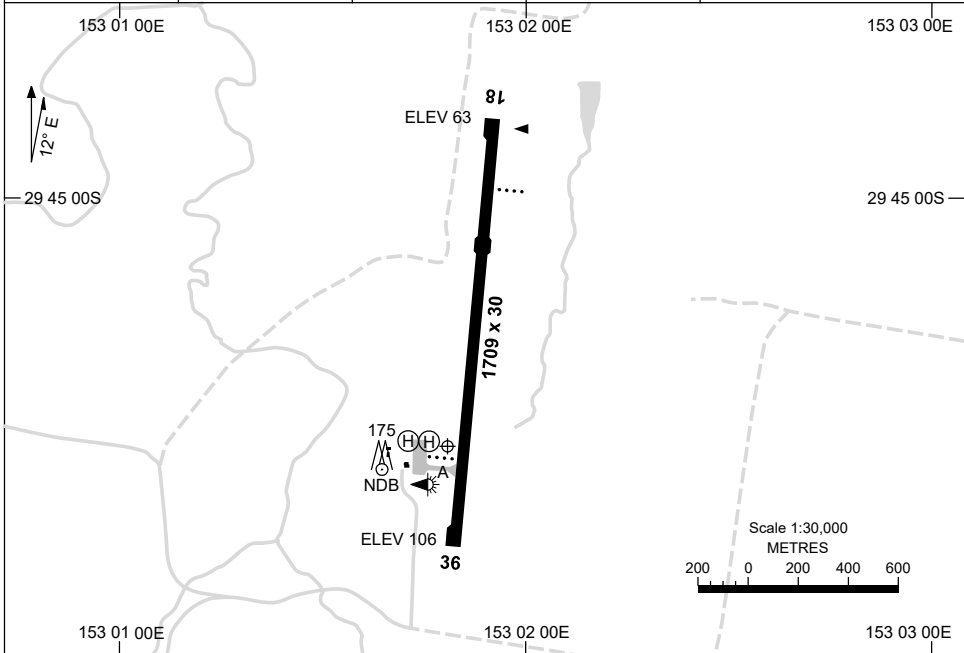

23 MAR 2023

AD ELEV 110
29 45 34S 153 01 48E

AERODROME CHART
GRAFTON, NSW (YGFN)

AWIS 126.225	FIA BN CEN 122.6	CTAF+AFRU 126.7	AFRU+PAL 126.7	Bearings are Magnetic Elevations in FEET AMSL
-----------------	---------------------	--------------------	-------------------	--

RWY	AERODROME LIGHTING	
	TAXIWAY	: BLUE EDGE
	RL	: AFRU+PAL 126.7, SDBY PWR (15 SEC)
18	174	PAPI 3.0° 42FT LIRL
354	36	PAPI 3.0° 42FT LIRL

NOTES

Changes: TWY A, APRON AND HEL.

GFNAD01-174