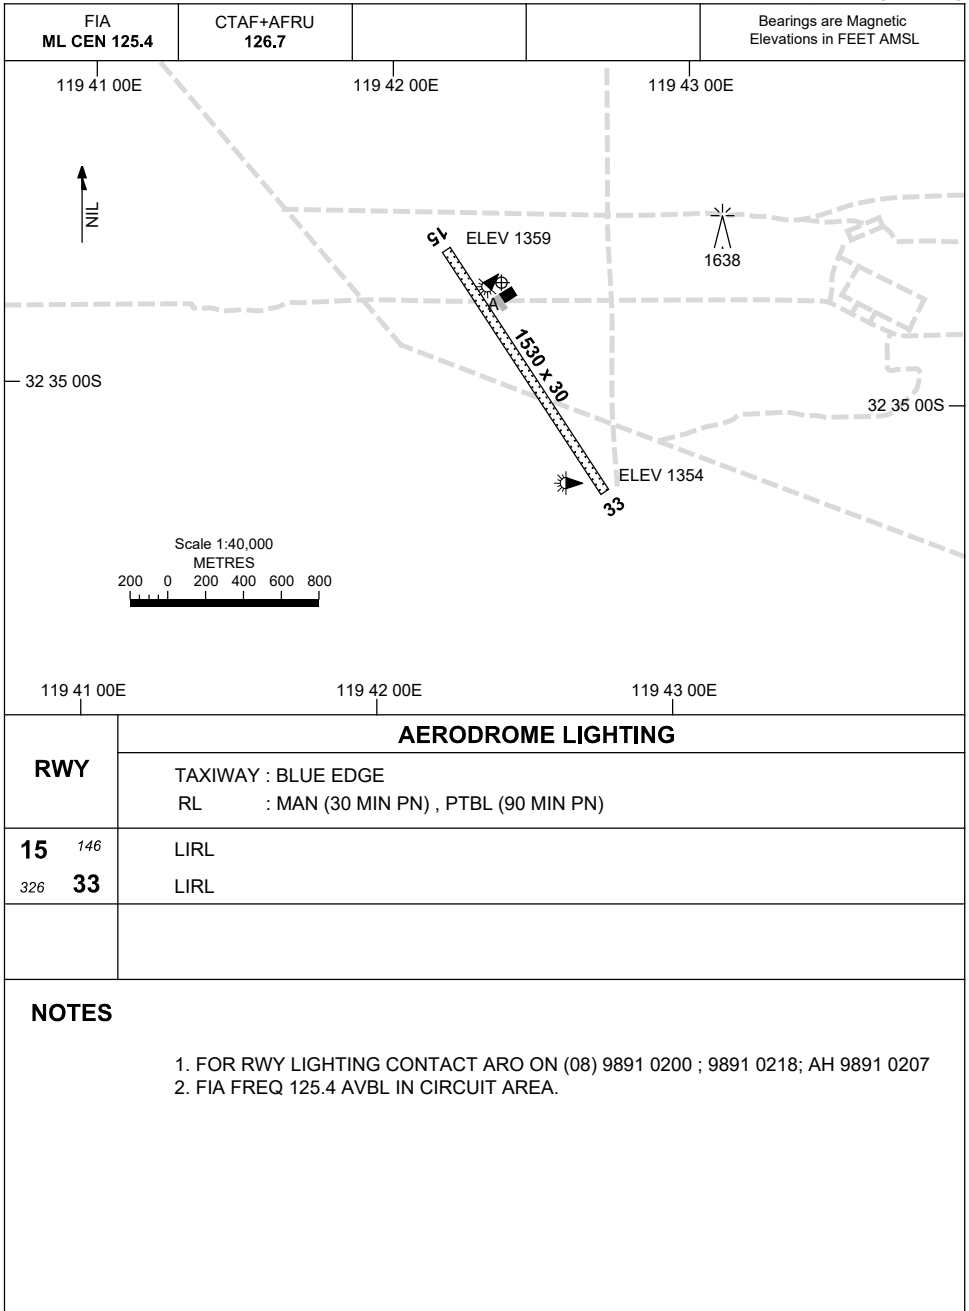

15 JUN 2023

AD ELEV 1362
32 34 42S 119 42 24E

AERODROME CHART
FORRESTANIA, WA (YFTA)

Changes: TERMINAL, TWY A, NOTES.

FTAAD01-175