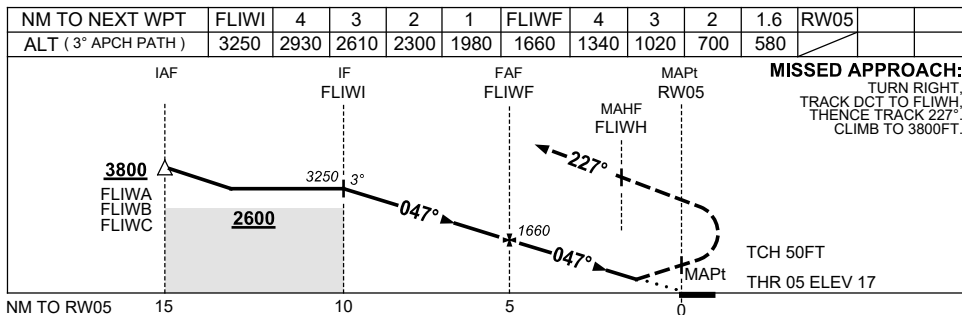

USE QNH

RNP Y RWY 05

15 JUN 2023

FLINDERS ISLAND, TAS (YFLI)

CATEGORY	A	B	C	D
LNAV/VNAV	580(563-3.2)			NOT APPLICABLE
CIRCLING *	1170(1136-2.4)		1270(1236-4.0)	
ALTERNATE	(1636-4.4)		(1736-6.0)	

- NOTES**
- MAX IAS: INITIAL : 210KT. MAP TURN: 160KT.
  - NO CIRCLING EAST OF RWY 14/32.
  - COLOUR: SEE SPEC NOTICES.