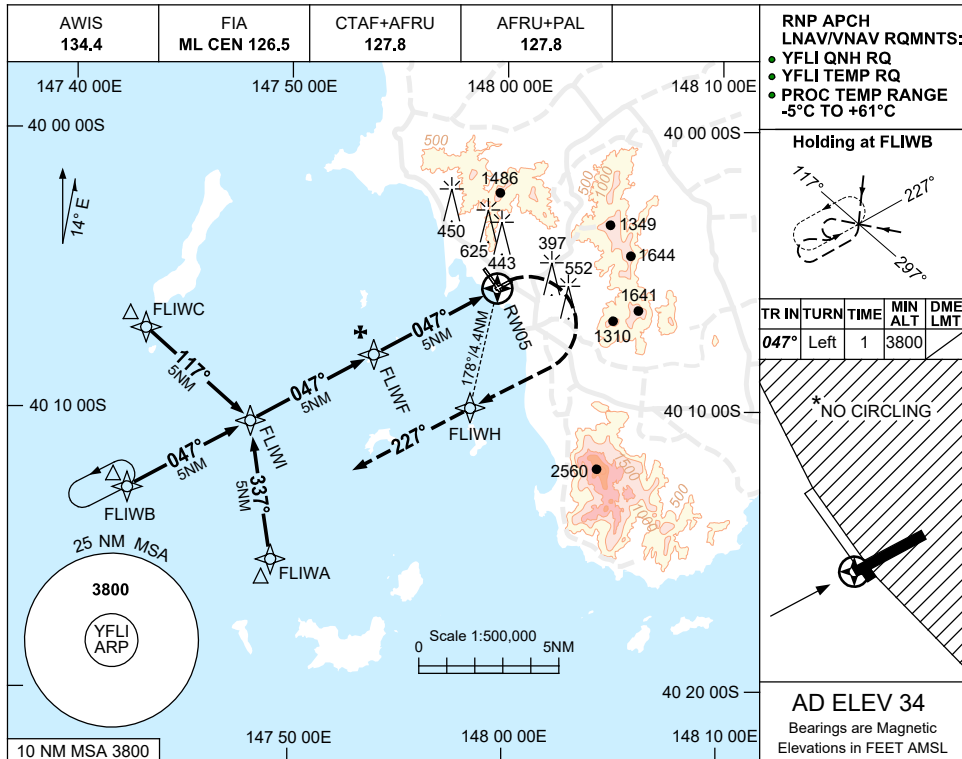

USE QNH

RNP Y RWY 05

15 JUN 2023

FLINDERS ISLAND, TAS (YFLI)

CATEGORY	A	B	C	D
LNAV/VNAV	580(563-3.2)			NOT APPLICABLE
CIRCLING *	1170(1136-2.4)		1270(1236-4.0)	
ALTERNATE	(1636-4.4)		(1736-6.0)	

- NOTES**
- MAX IAS: INITIAL : 210KT. MAP TURN: 160KT.
  - NO CIRCLING EAST OF RWY 14/32.
  - COLOUR: SEE SPEC NOTICES.