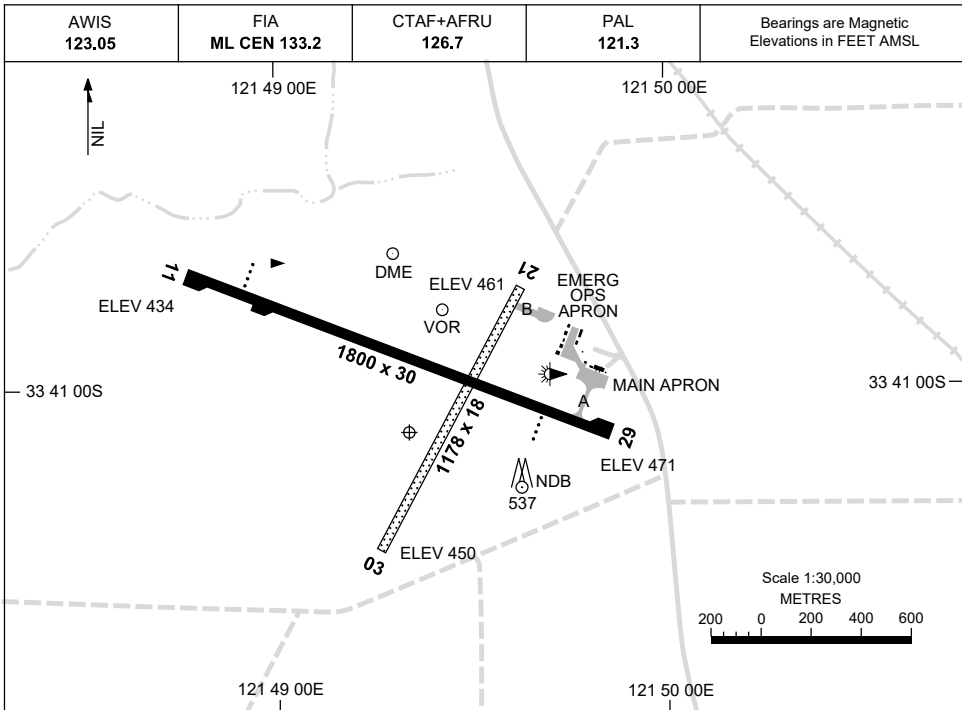

21 MAR 2024

AD ELEV 471
33 41 04S 121 49 22E

AERODROME CHART
ESPERANCE, WA (YESP)

	AERODROME LIGHTING
RWY	TAXIWAY : BLUE EDGE RL : PAL 121.3 , SDBY (10 SEC)
11 ¹¹⁰ 290 29	PAPI 3.0° 51FT LIRL PAPI 3.0° 45FT LIRL
03 ⁰²⁸ 208 21	NIL NIL