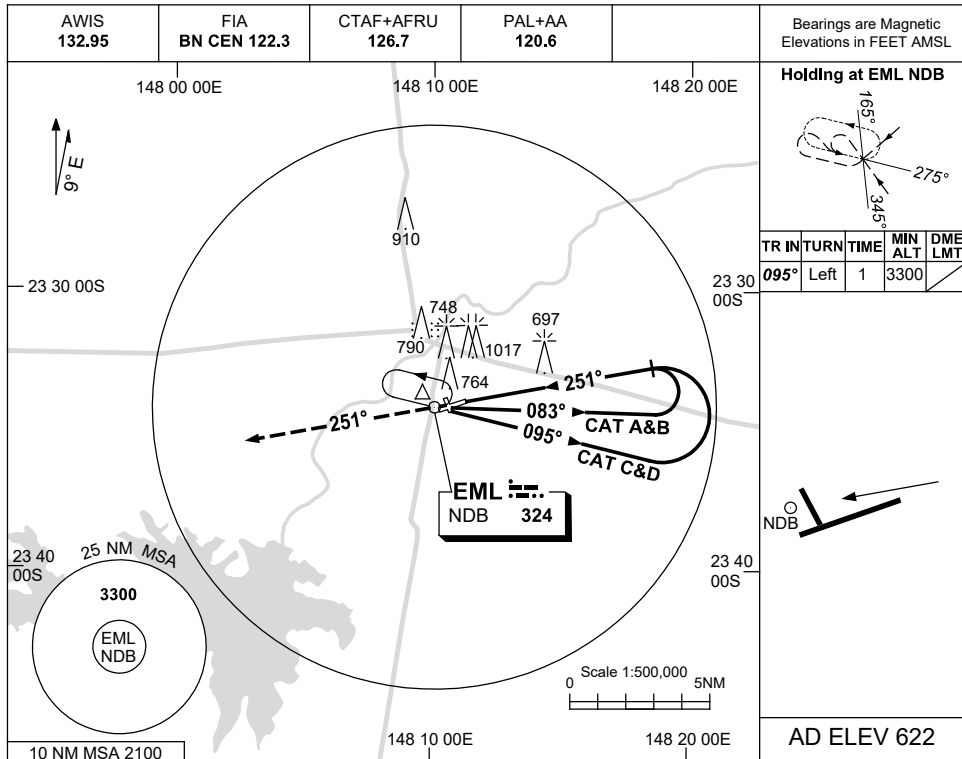

USE QNH

NDB RWY 24
EMERALD, QLD (YEML)

16 JUN 2022

DME DIST	NOT APPLICABLE									
ALT										

NOTES

- MAX IAS:
 INITIAL :
 CAT C&D 210KT.

CATEGORY	A	B	C	D
S-I NDB	1320 (715-4.1)			
CIRCLING	1420 (798-2.4)	1520 (898-4.0)	1520 (898-5.0)	
ALTERNATE	(1298-4.4)	(1398-6.0)	(1398-7.0)	

Changes: PAL+AA.

EMLNB01-171