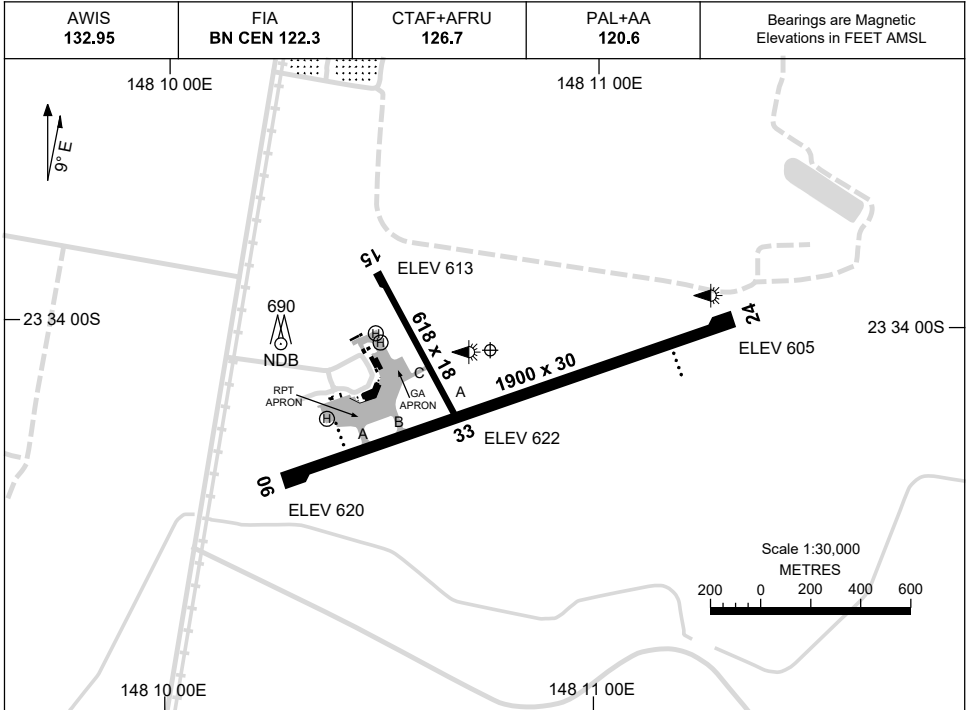

13 JUN 2024

AD ELEV 622
23 34 04S 148 10 45E

AERODROME CHART
EMERALD, QLD (YEML)

	AERODROME LIGHTING
RWY	RL : PAL+AA 120.6 , SDBY (30 SEC)
06 <small>062</small>	PAPI 3.0° 45FT LIRL
<small>242</small> 24	PAPI 3.0° 45FT LIRL
15 <small>143</small>	NIL
<small>323</small> 33	NIL