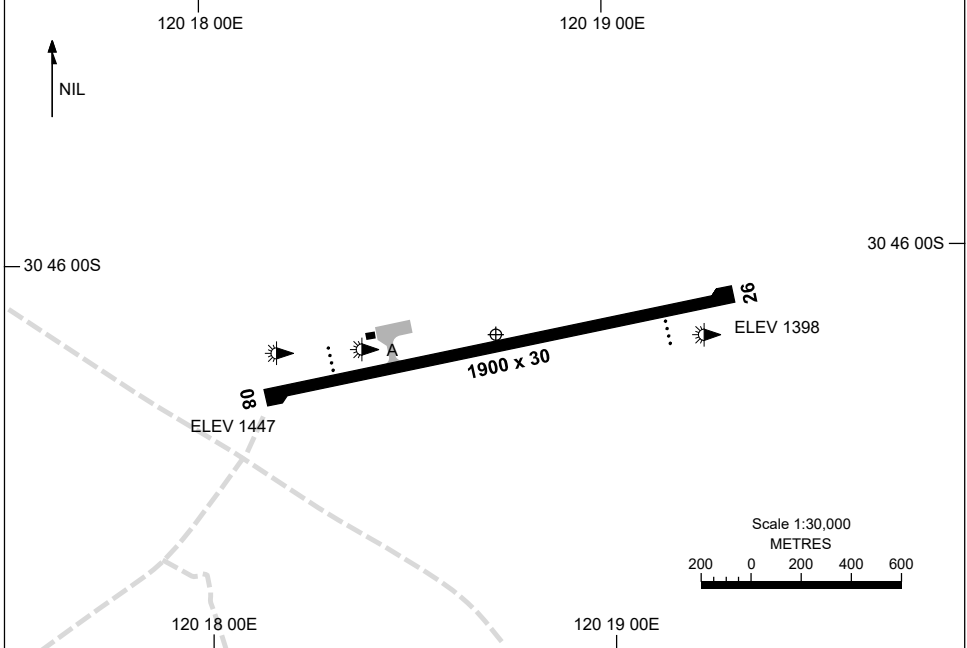

7 SEP 2023

AD ELEV 1448  
30 46 10S 120 18 43E

AERODROME CHART  
**EAST JAURDI, WA (YEJI)**

FIA EAST-ML CEN 125.75 WEST-ML CEN 123.4	CTAF+AFRU 126.7	AFRU+PAL 126.7		Bearings are Magnetic Elevations in FEET AMSL
--	--------------------	-------------------	--	--

RWY		AERODROME LIGHTING
		TWY : BLUE EDGE RL : AFRU+PAL 126.7, SDBY (30 MIN PN)
<b>08</b> <small>079</small>		PAPI 3.0° 49FT LIRL
<small>259</small> <b>26</b>		PAPI 3.0° 49FT LIRL

**NOTES**

Changes: MAG VAR.