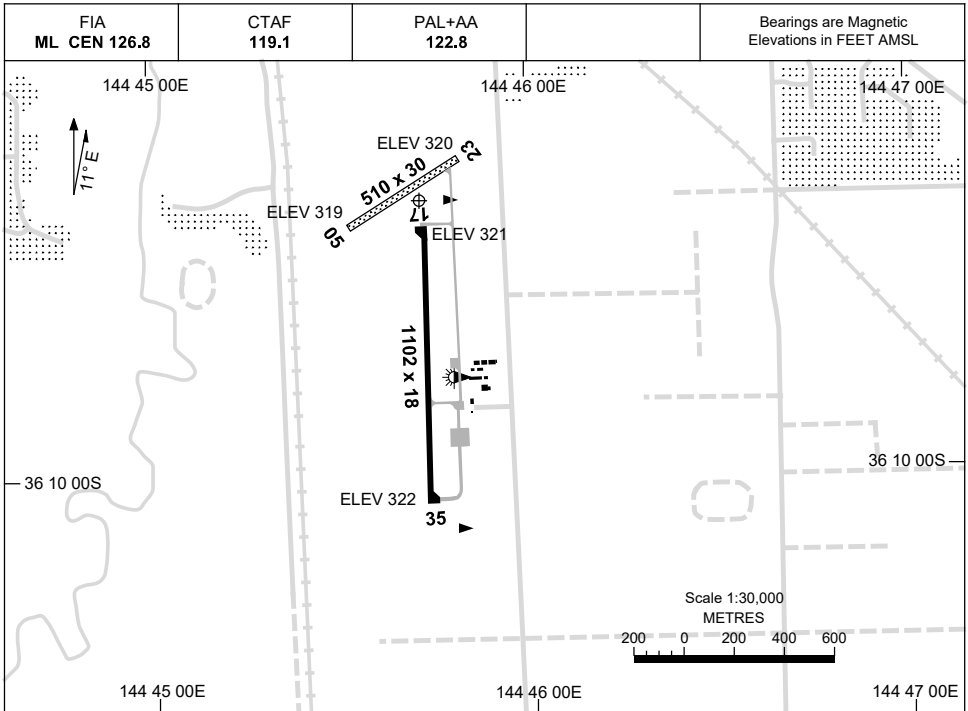

13 JUN 2024

AD ELEV 323
36 09 26S 144 45 43E

AERODROME CHART
ECHUCA, VIC (YECH)

	AERODROME LIGHTING
RWY	TAXIWAY : BLUE EDGE RL : PAL+AA 122.8
17 ¹⁶⁸ 348 35	LIRL LIRL
05 ⁰⁴⁸ 228 23	NIL NIL

NOTES

1. FIA FREQ 126.8 AVBL IN CIRCUIT AREA.

Changes: TWY, Editorial.

ECHAD01-179