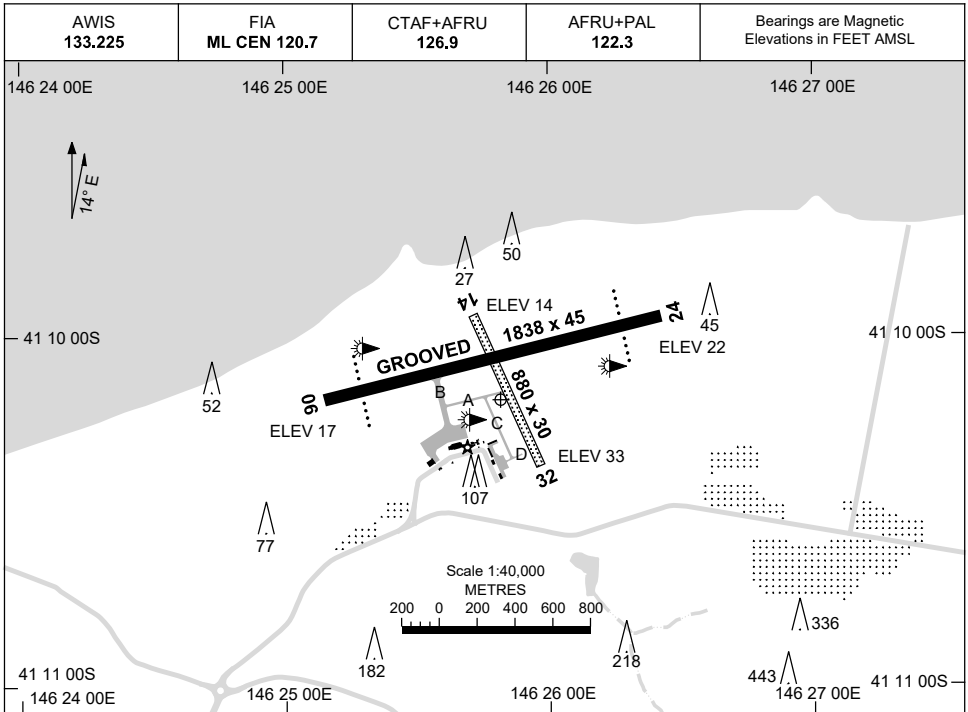

15 JUN 2023

AD ELEV 33
41 10 11S 146 25 49E

**AERODROME CHART
DEVONPORT, TAS (YDPO)**

	AERODROME LIGHTING
RWY	ABN : ALTN W/G 8 SEC TAXIWAY : BLUE EDGE RL : AFRU+PAL 122.3 , SDBY (20 SEC)
06 <small>062</small>	PAPI 3.0° 28FT LIRL
<small>242</small> 24	PAPI 3.0° 28FT LIRL
14 <small>142</small>	NIL
<small>322</small> 32	NIL