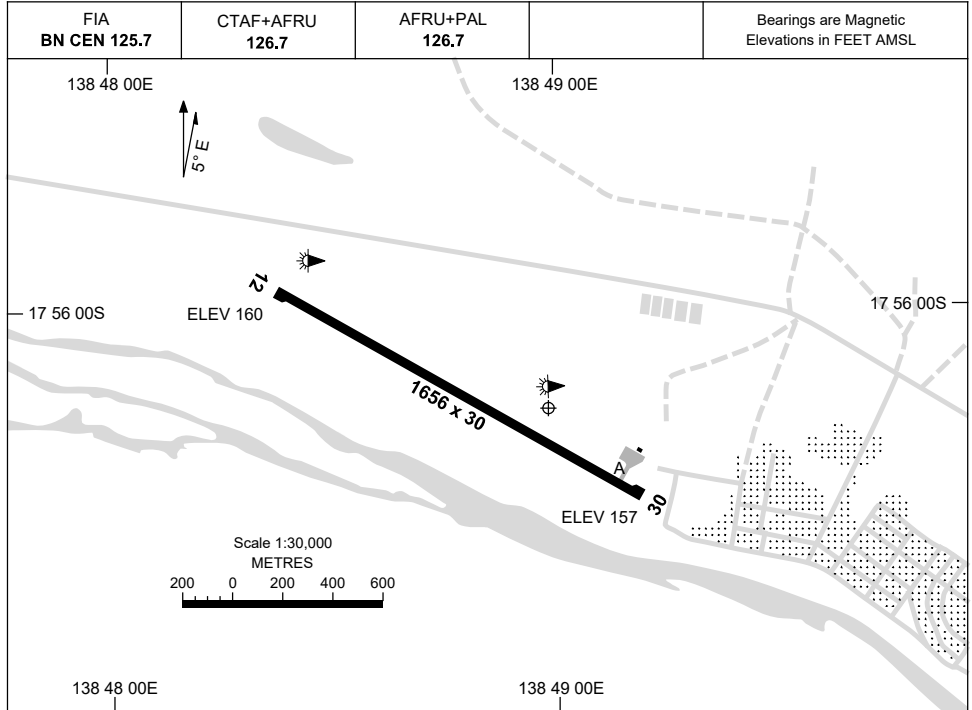

20 MAR 2025

AD ELEV 160
17 56 13S 138 48 59E

AERODROME CHART
DOOMADGEE, QLD (YDMG)

	AERODROME LIGHTING
RWY	TAXIWAY : BLUE EDGE RL : AFRU+PAL 126.7 (SDBY - 1HR PN MAN ACTIVATED)
12 ¹¹⁵ ₂₉₅ 30	LIRL LIRL

NOTES

1. FIA FREQ 125.7 AVBL ABV 3000FT.

Changes: Editorial.

DMGAD01-182