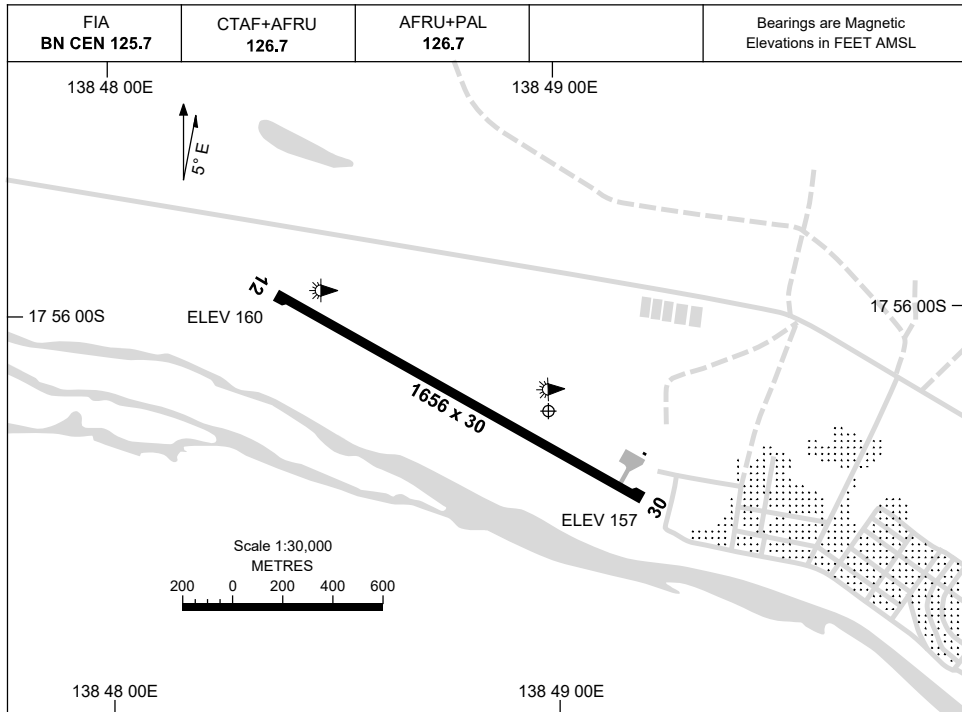

5 NOV 2020

AD ELEV 160
17 56 13S 138 48 59E

AERODROME CHART
DOOMADGEE, QLD (YDMG)

	AERODROME LIGHTING
RWY	TAXIWAY : BLUE EDGE RL : AFRU+PAL 126.7 (SDBY - 1HR PN MAN ACTIVATED)
12 ¹¹⁵ ₂₉₅ 30	LIRL LIRL

NOTES

1. FIA FREQ 125.7 AVBL ABV 3000FT.

Changes: ARP PSN, WDI, SDBY POWER.

DMGAD01-165