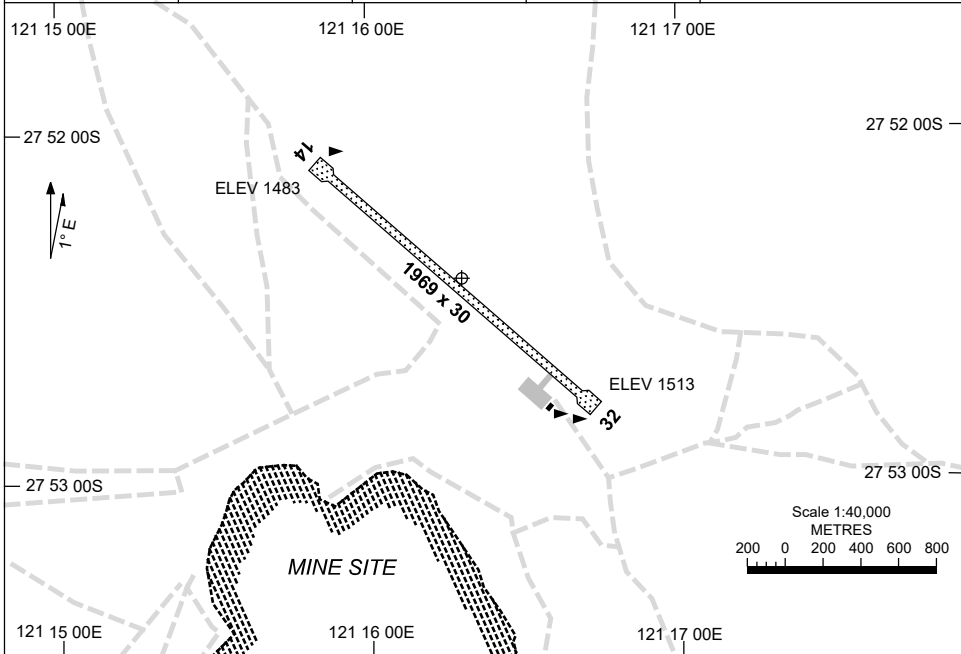

7 SEP 2023

AD ELEV 1513  
27 52 25S 121 16 18E

AERODROME CHART  
**DARLOT, WA (YDLO)**

FIA ML CEN 118.95	CTAF+AFRU 126.5		Bearings are Magnetic Elevations in FEET AMSL
----------------------	--------------------	--	--

	<b>AERODROME LIGHTING</b>	
<b>RWY</b>	TAXIWAY : NIL RL : PTBL IN EMERG. 60 MIN PN.	
<b>14</b> <sup>131</sup>	NIL	
<sup>311</sup> <b>32</b>	NIL	

**NOTES**

Changes: NOTES.

DLOAD01-176