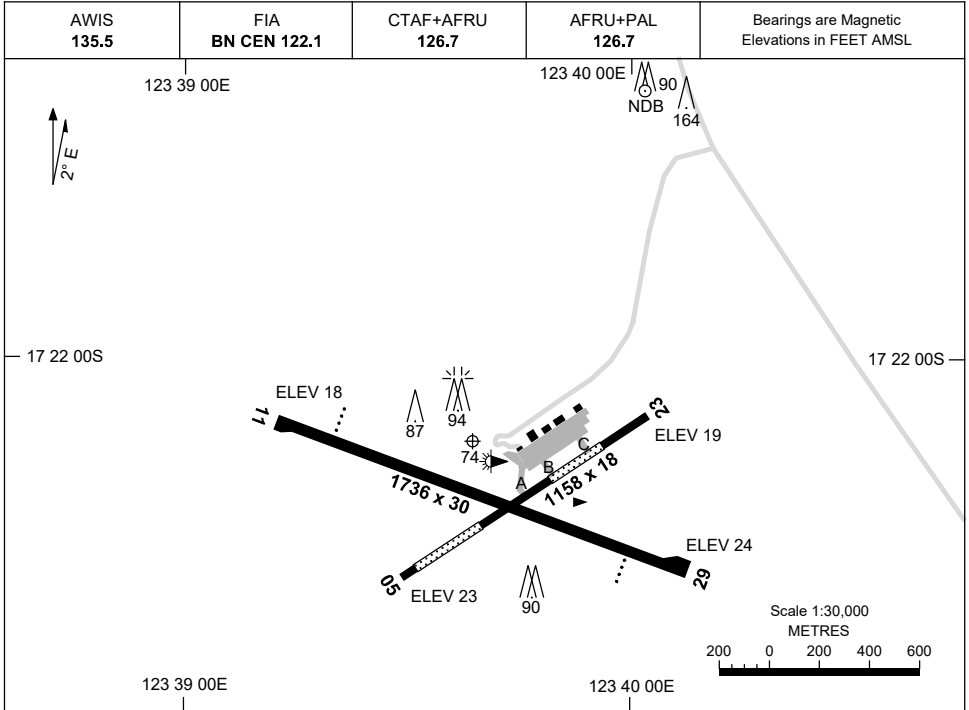

13 JUN 2024

AD ELEV 24
17 22 12S 123 39 38E

AERODROME CHART
DERBY, WA (YDBY)

	AERODROME LIGHTING
RWY	TAXIWAYS : BLUE EDGE RL : AFRU+PAL 126.7 , SDBY
11 ¹⁰⁸ ₂₈₈ 29	PAPI 3.0° 51FT LIRL PAPI 3.0° 51FT LIRL
05 ⁰⁵⁴ ₂₃₄ 23	NIL NIL

NOTES

Changes: HELIPAD REMOVED, APRON, Editorial.

DBYAD01-179