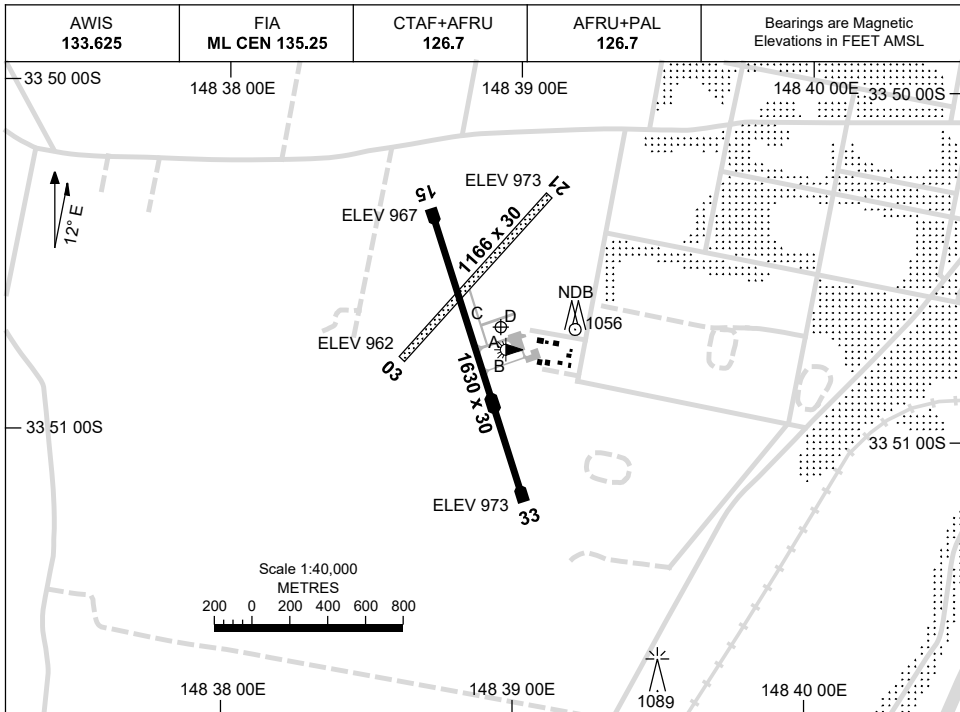

2 DEC 2021

AD ELEV 973
33 50 41S 148 38 56E

AERODROME CHART
COWRA, NSW (YCWR)

	AERODROME LIGHTING	
RWY	TAXIWAY : BLUE EDGE RL : AFRU+PAL 126.7	
15 <small>150</small>	LIRL	
<small>330</small> 33	LIRL	
03 <small>029</small>	NIL	
<small>209</small> 21	NIL	