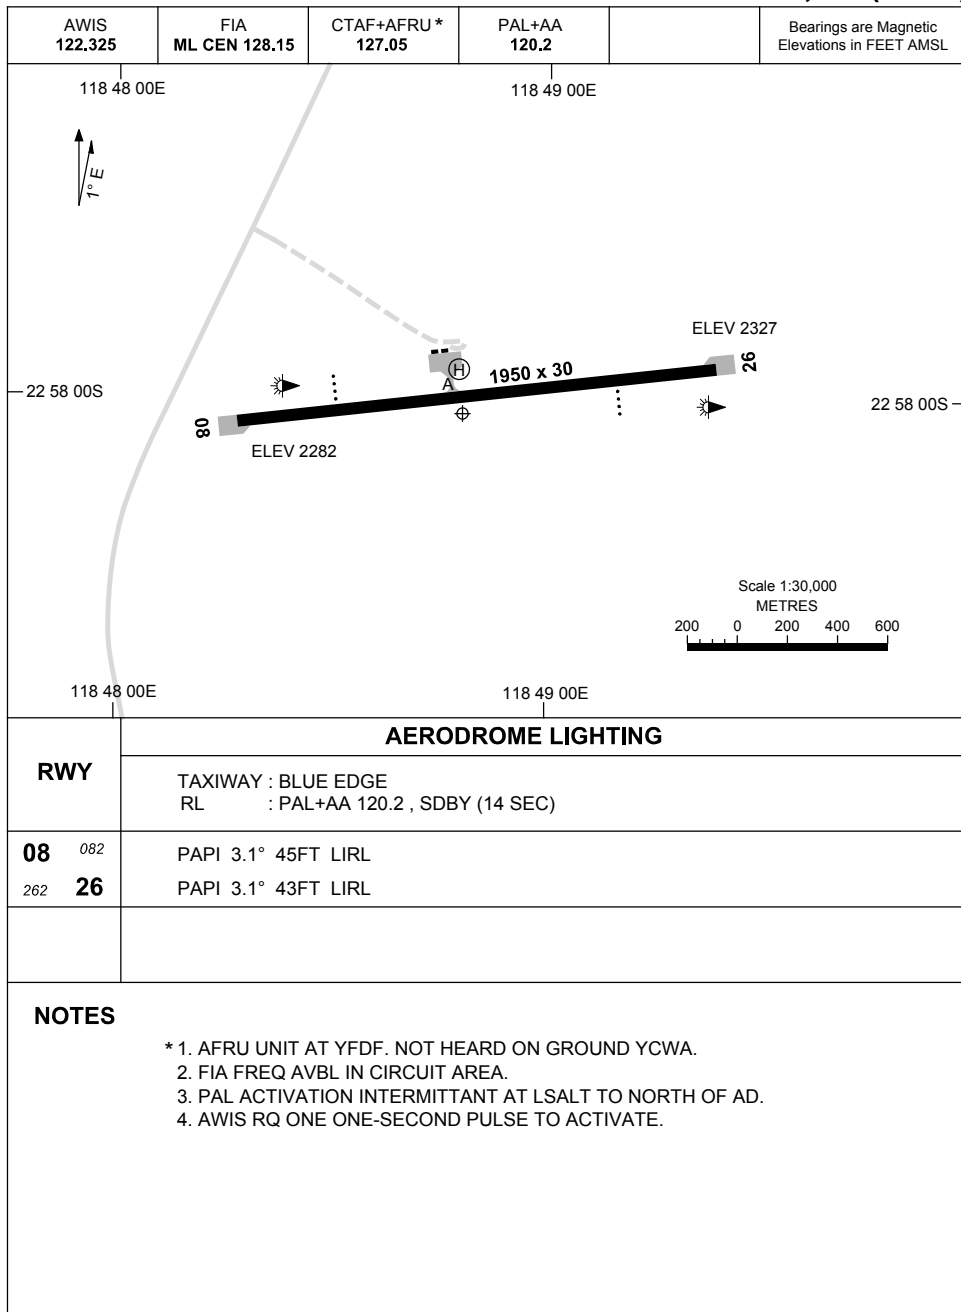

23 MAR 2023

AD ELEV 2327  
22 58 00S 118 48 48E

AERODROME CHART  
**COONDEWANNA, WA (YCWA)**

Changes: THR ELEV.

CWAAD01-174