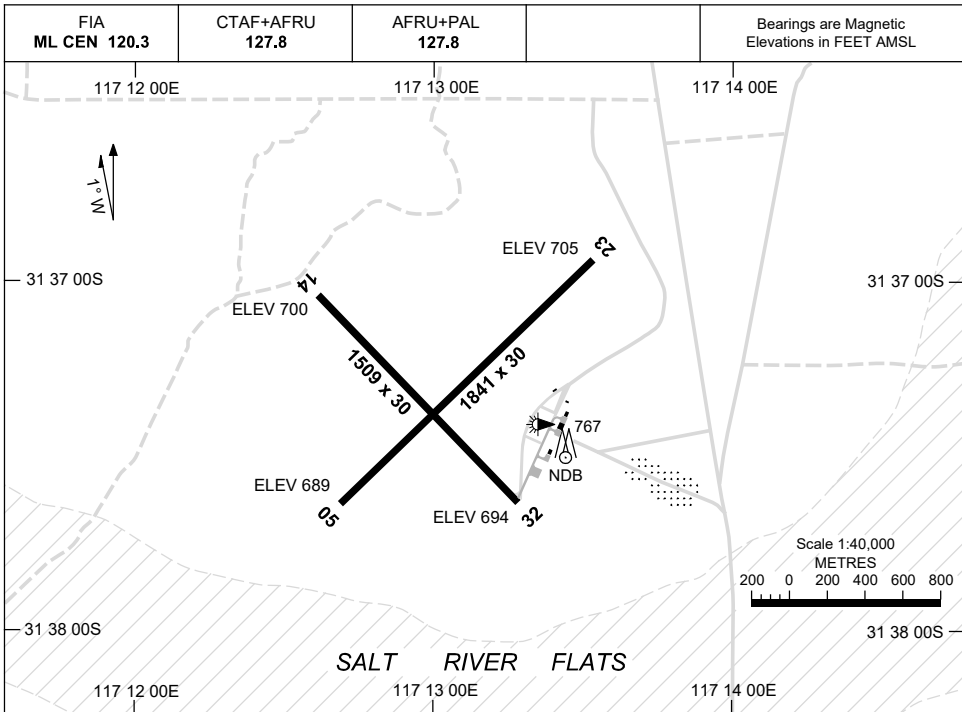

8 SEP 2022

AD ELEV 705
31 37 20S 117 13 00E

AERODROME CHART
CUNDERDIN, WA (YCUN)

	AERODROME LIGHTING
RWY	TAXIWAY : BLUE EDGE RL : AFRU+PAL 127.8 , SDBY (15 MIN)
05 <small>047</small>	LIRL
<small>227</small> 23	LIRL
14 <small>137</small>	NIL
<small>317</small> 32	NIL