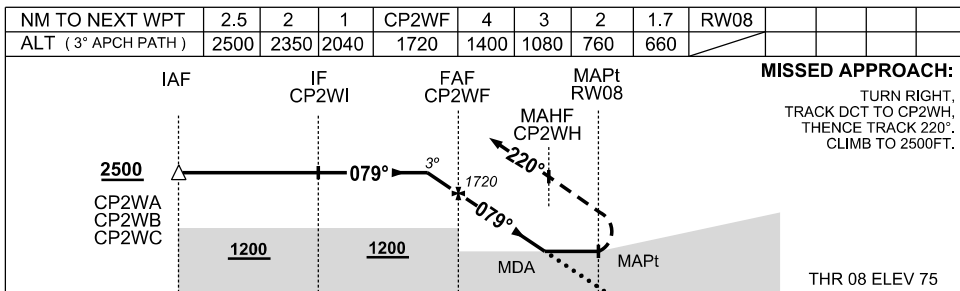

USE QNH

RNP RWY 08

30 NOV 2023

CAPE PRESTON, WA (YCPR)

NOTES

- MAX IAS : INITIAL: 210KT MAP TURN: 210KT

CATEGORY	A	B	C	D
LNAV	660 (583-3.2)			NOT AUTHORISED
CIRCLING	850 (773-2.4)	1050(973-4.0)		
ALTERNATE	(1273-4.4)		(1473-6.0)	

Changes: CHART TITLE, WPT IDENT, EDITORIAL

CPRGN01-177