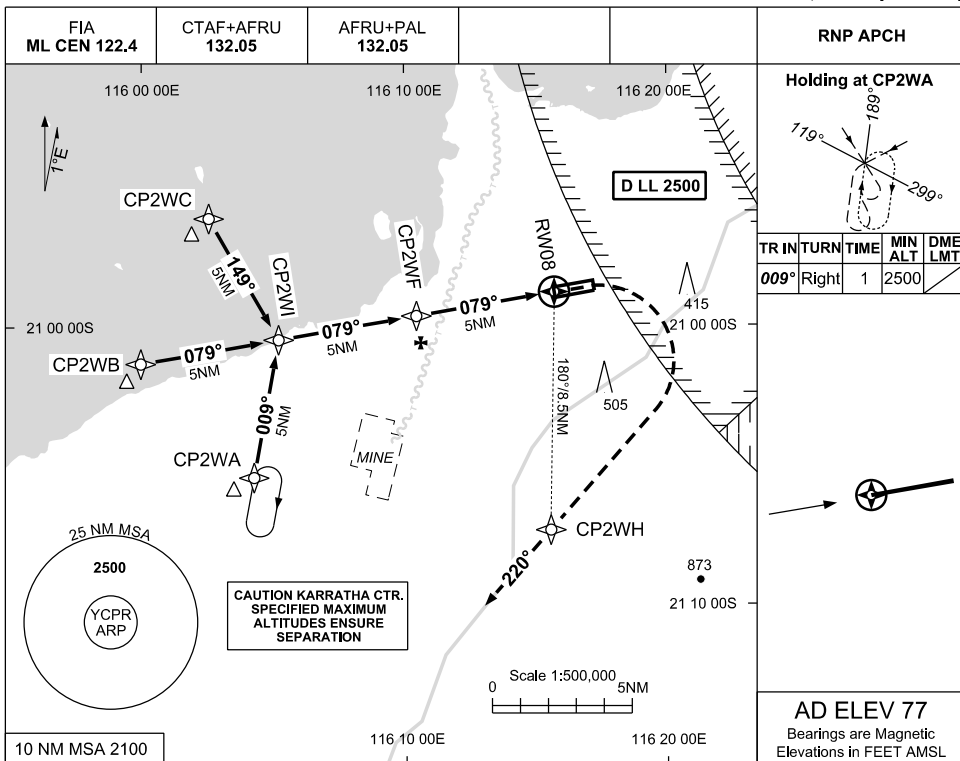

USE QNH

RNP RWY 08

30 NOV 2023

CAPE PRESTON, WA (YCPR)

NOTES

- MAX IAS : INITIAL: 210KT MAP TURN: 210KT

CATEGORY	A	B	C	D
LNAV	660 (583-3.2)			NOT AUTHORISED
CIRCLING	850 (773-2.4)	1050(973-4.0)		
ALTERNATE	(1273-4.4)		(1473-6.0)	

Changes: CHART TITLE, WPT IDENT, EDITORIAL

CPRGN01-177