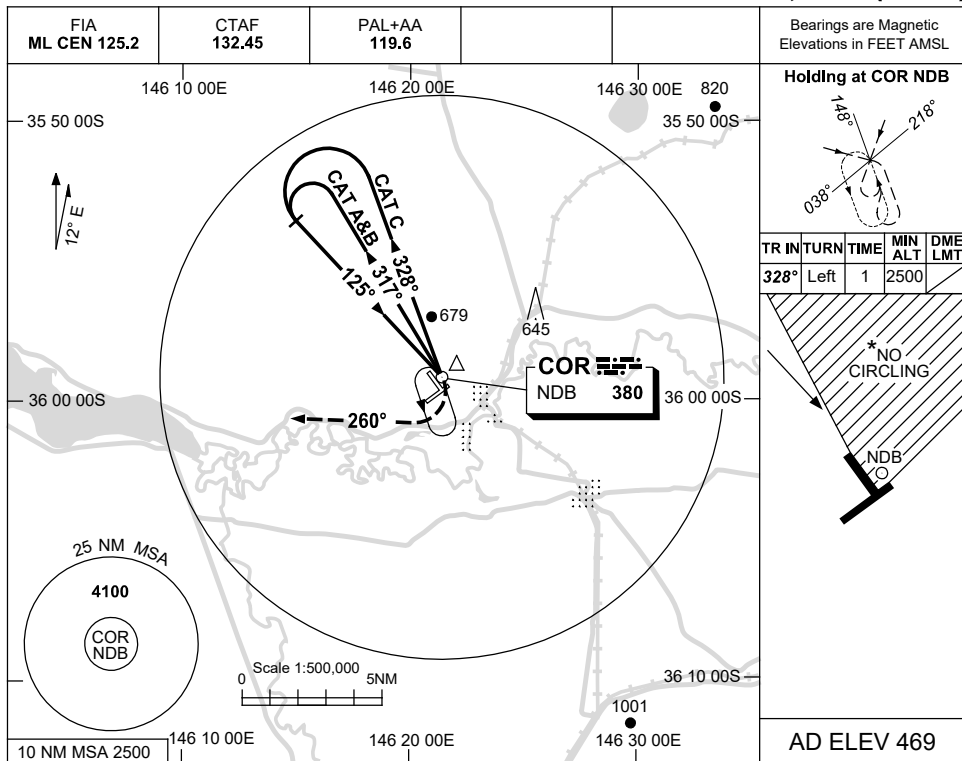

USE QNH

NDB RWY 14
COROWA, NSW (YCOR)

21 MAR 2024

CATEGORY	A	B	C	D
S-I NDB	1170 (713-4.1)			NOT APPLICABLE
CIRCLING *	1170 (701-2.4)		1210 (741-4.0)	
ALTERNATE	(1201-4.4)		(1241-6.0)	

Changes: NOTE 4, Editorial.

CORNB01-178