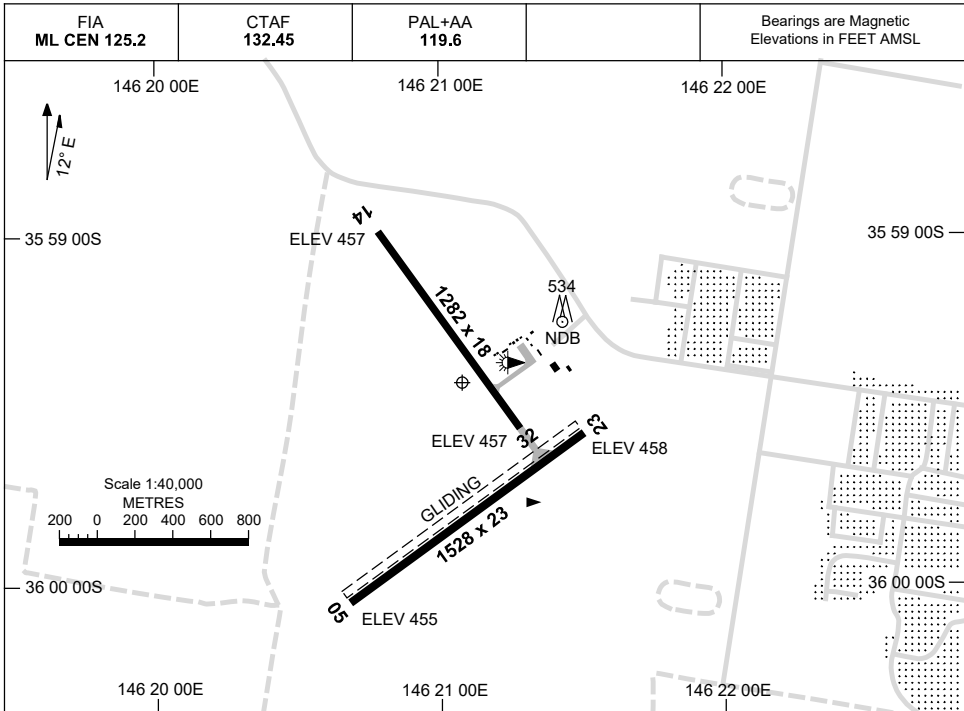

8 SEP 2022

AD ELEV 469
35 59 25S 146 21 05E

AERODROME CHART
COROWA, NSW (YCOR)

RWY		AERODROME LIGHTING	
		TAXIWAY	RL
05	043	LIRL	
223	23	LIRL	
14	133	NIL	
373	32	NIL	

NOTES

1. FIA FREQ 125.2 AVBL IN CIRCUIT AREA.

Changes: PAL+AA, NOTES.

CORAD01-172