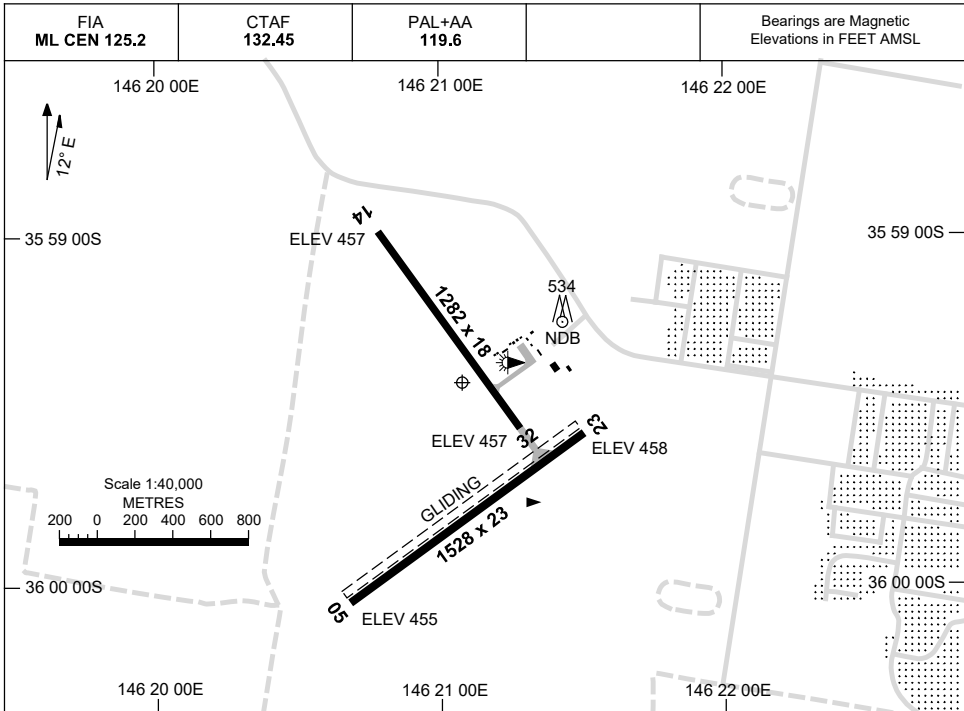

8 SEP 2022

AD ELEV 469
35 59 25S 146 21 05E

AERODROME CHART
COROWA, NSW (YCOR)

RWY	AERODROME LIGHTING	
		TAXIWAY : BLUE EDGE
05 ⁰⁴³	LIRL	
223 23	LIRL	
14 ¹³³	NIL	
373 32	NIL	

NOTES

1. FIA FREQ 125.2 AVBL IN CIRCUIT AREA.

Changes: PAL+AA, NOTES.

CORAD01-172