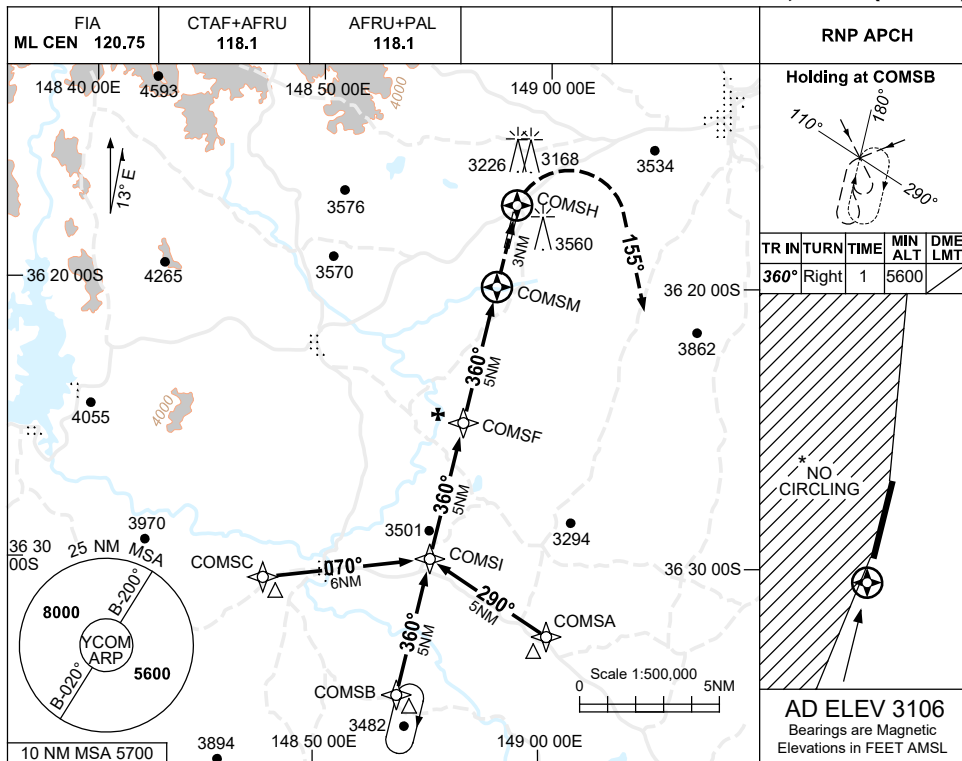

# USE QNH COOMA-SNOWY MOUNTAINS, NSW (YCOM)

RNP RWY 36

23 MAR 2023

### NOTES

1. MAX IAS:  
INITIAL : 210KT.  
MAP TURN: 175KT.
- \* 2. NO CIRCLING WEST OF RWY 18/36.
3. AWIS (PHONE)  
02 9353 6414
4. COLOUR: SEE SPEC NOTICES.

| CATEGORY   | A                     | B | C                      | D                     |
|------------|-----------------------|---|------------------------|-----------------------|
| LNAV       | <b>3740 (653-3.7)</b> |   |                        | <b>NOT APPLICABLE</b> |
| CIRCLING * | <b>4060 (954-2.4)</b> |   | <b>4160 (1054-4.0)</b> |                       |
| ALTERNATE  | (1454-4.4)            |   | (1554-6.0)             |                       |