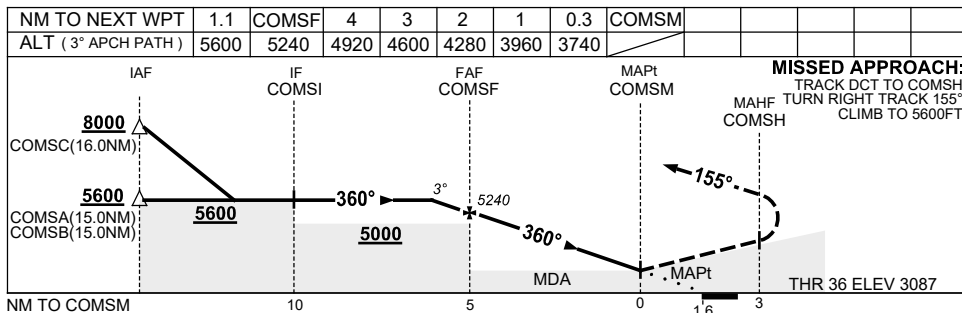

### NOTES

1. MAX IAS:  
INITIAL : 210KT.  
MAP TURN: 175KT.
- \* 2. NO CIRCLING WEST OF RWY 18/36.
3. AWIS (PHONE)  
02 9353 6414
4. COLOUR: SEE SPEC NOTICES.

| CATEGORY   | A                     | B | C                      | D                     |
|------------|-----------------------|---|------------------------|-----------------------|
| LNAV       | <b>3740 (653-3.7)</b> |   |                        | <b>NOT APPLICABLE</b> |
| CIRCLING * | <b>4060 (954-2.4)</b> |   | <b>4160 (1054-4.0)</b> |                       |
| ALTERNATE  | (1454-4.4)            |   | (1554-6.0)             |                       |