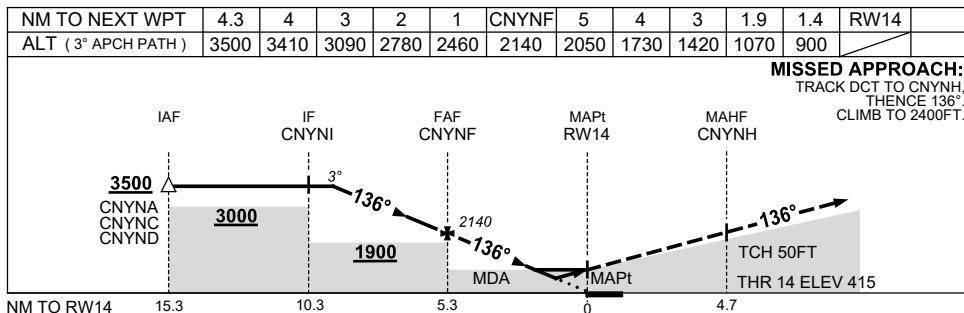

USE QNH

RNP RWY 14

8 SEP 2022

**CENTURY MINE, QLD (YCNV)**

**NOTES**

CATEGORY	A	B	C	D
LNAV/VNAV		<b>900</b> (485-2.8)		NOT APPLICABLE
LNAV		<b>1070</b> (654-3.7)		
CIRCLING	<b>1390</b> (974-2.4)		<b>1550</b> (1134-4.0)	
ALTERNATE	(1474-4.4)		(1634-6.0)	