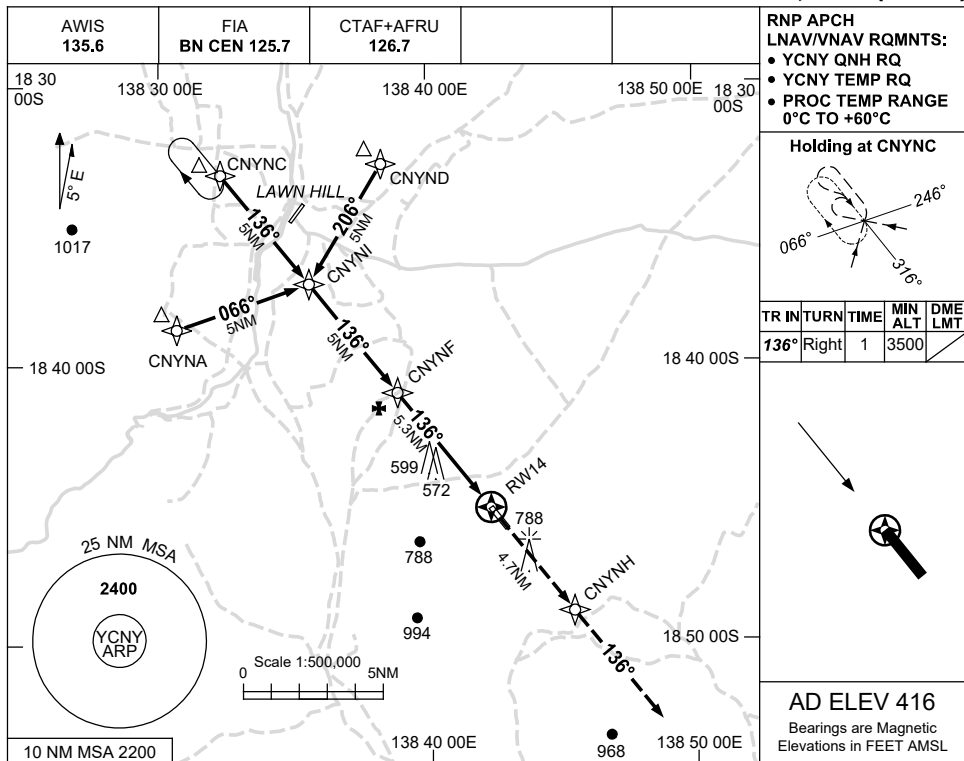

USE QNH

RNP RWY 14

8 SEP 2022

**CENTURY MINE, QLD (YCNV)**

**NOTES**

CATEGORY	A	B	C	D
LNAV/VNAV		<b>900</b> (485-2.8)		NOT APPLICABLE
LNAV		<b>1070</b> (654-3.7)		
CIRCLING	<b>1390</b> (974-2.4)		<b>1550</b> (1134-4.0)	
ALTERNATE	(1474-4.4)		(1634-6.0)	