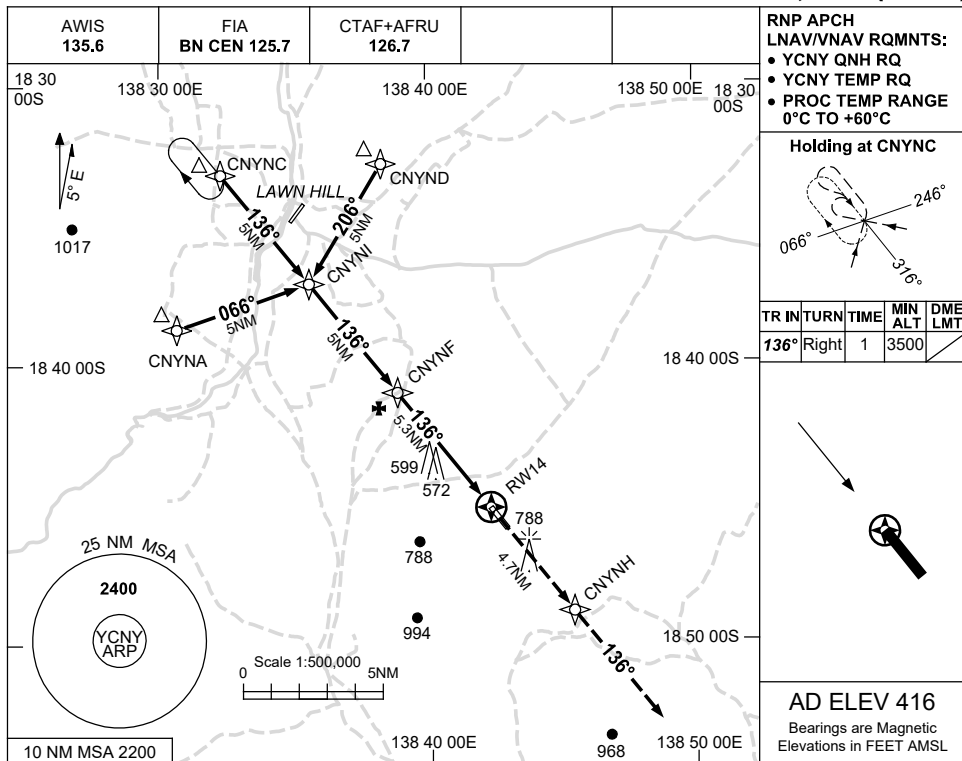

USE QNH

RNP RWY 14

8 SEP 2022

**CENTURY MINE, QLD (YCNV)**

**NOTES**

CATEGORY	A	B	C	D
LNAV/VNAV		<b>900</b> (485-2.8)		<b>NOT APPLICABLE</b>
LNAV		<b>1070</b> (654-3.7)		
CIRCLING	<b>1390</b> (974-2.4)		<b>1550</b> (1134-4.0)	
ALTERNATE	(1474-4.4)		(1634-6.0)	