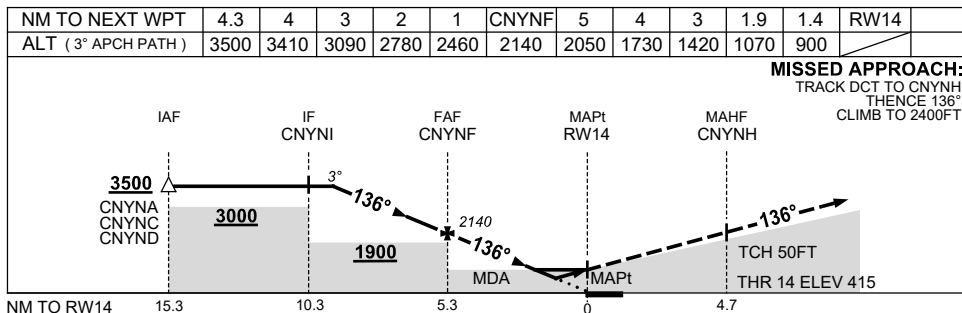

USE QNH

RNP RWY 14

8 SEP 2022

**CENTURY MINE, QLD (YCNV)**

**NOTES**

CATEGORY	A	B	C	D
LNAV/VNAV		<b>900</b> (485-2.8)		<b>NOT APPLICABLE</b>
LNAV		<b>1070</b> (654-3.7)		
CIRCLING	<b>1390</b> (974-2.4)		<b>1550</b> (1134-4.0)	
ALTERNATE	(1474-4.4)		(1634-6.0)	