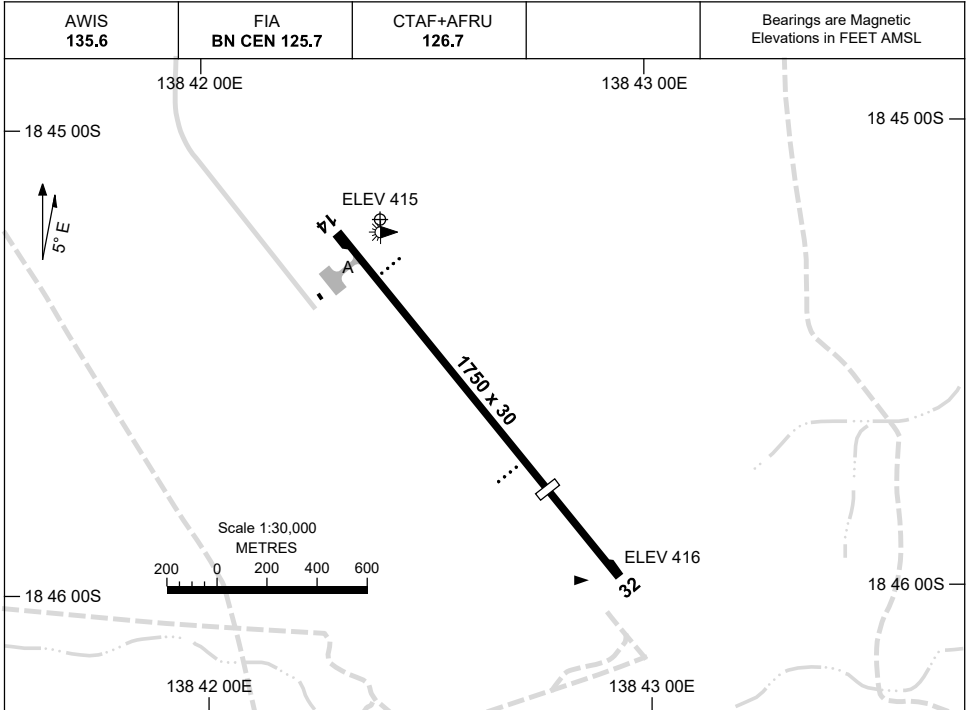

15 JUN 2023

AD ELEV 416
18 45 12S 138 42 24E

AERODROME CHART
CENTURY MINE, QLD (YCNV)

	AERODROME LIGHTING
RWY	TAXIWAY : BLUE EDGE RL : SDBY , PTBL (EMERG ONLY , 60 MIN PN. CTC ARO 0477 347 998)
14 ¹³⁶	PAPI (60 MIN PN) 3.0° 46FT LIRL PTBL
³¹⁶ 32	PAPI (60 MIN PN) 3.0° 46FT LIRL PTBL

NOTES

1. FIA FREQ 125.7 AVBL 9,500FT.

Changes: RWY 32 TURNING NODE.

CNYAD01-175