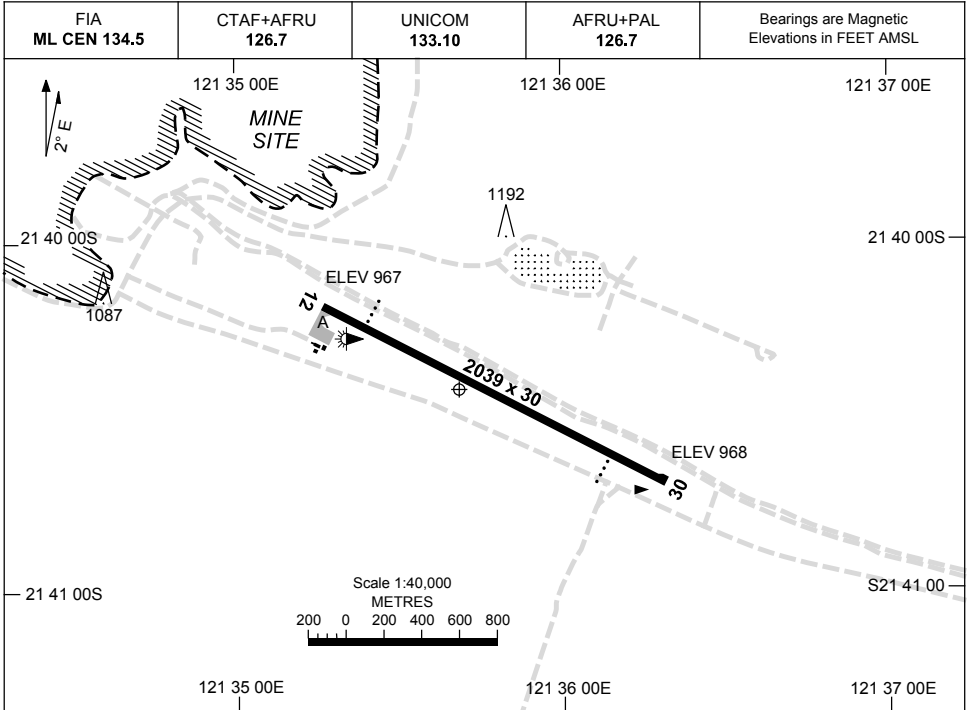

13 JUN 2024

AD ELEV 968
21 40 25S 121 35 41E

AERODROME CHART
NIFTY, WA (YCNF)

RWY	AERODROME LIGHTING
	RL : AFRU+PAL 126.7
12 ¹¹⁶	PAPI 3.0° 48FT PTBL
²⁹⁶ 30	PAPI 3.0° 48FT PTBL

NOTES

1. FIA FREQ 134.5 AVBL IN CIRCUIT AREA.
2. RWY 12/30 PTBL LIGHTING AVBL FOR EMERG USE ONLY. 60 MIN PN RQ.
3. RWY 12/30 PAPI LIGHTING-PAL 30 MIN CYCLE.