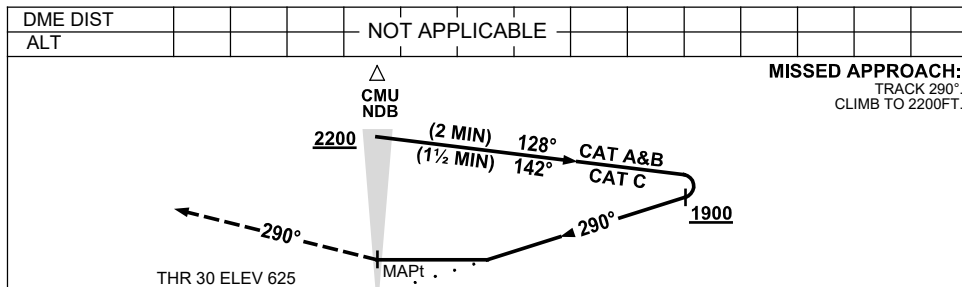

USE QNH

NDB RWY 30

17 JUN 2021

CUNNAMULLA, QLD (YCMU)

**NOTES**

CATEGORY	A	B	C	D
S-I NDB	1240 (610-3.5)			NOT APPLICABLE
CIRCLING	1240 (610-2.4)	1340 (710-4.0)		
ALTERNATE	(1110-4.4)		(1210-6.0)	

1. MAX IAS:  
INITIAL : 210KT.

Changes: MINIMA, CIRCLING ALTS, GRID COORD FORMAT, Editorial.

CMUNB01-167