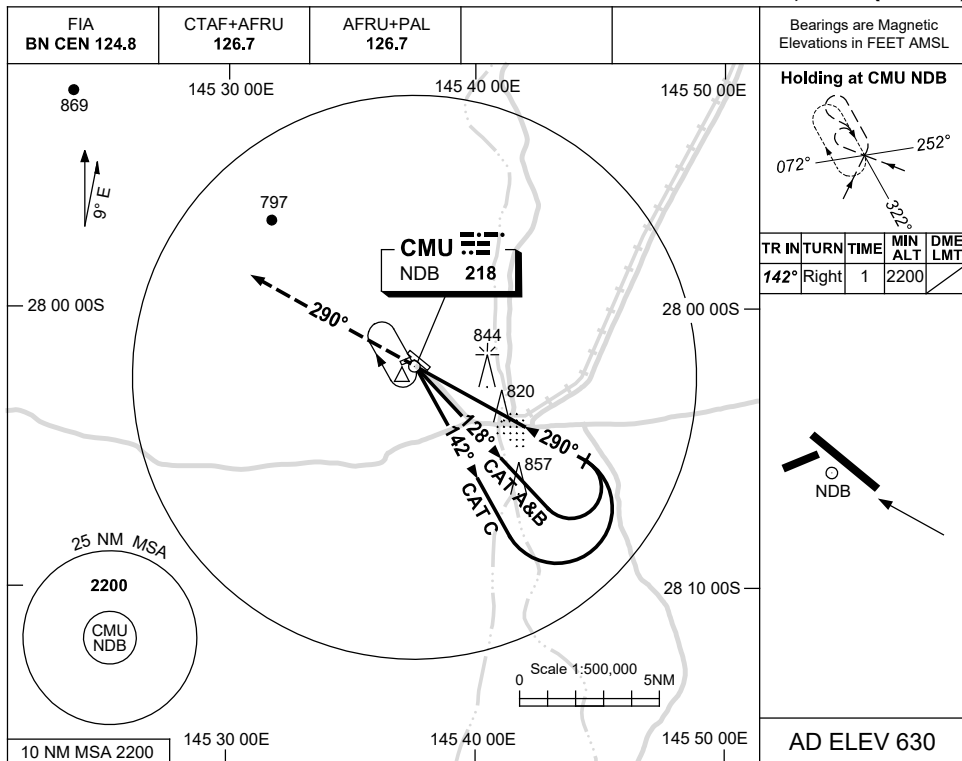

USE QNH

NDB RWY 30

17 JUN 2021

CUNNAMULLA, QLD (YCMU)

**NOTES**

CATEGORY	A	B	C	D
S-I NDB	1240 (610-3.5)			NOT APPLICABLE
CIRCLING	1240 (610-2.4)	1340 (710-4.0)		
ALTERNATE	(1110-4.4)		(1210-6.0)	

1. MAX IAS:  
INITIAL : 210KT.

Changes: MINIMA, CIRCLING ALTS, GRID COORD FORMAT, Editorial.

CMUNB01-167