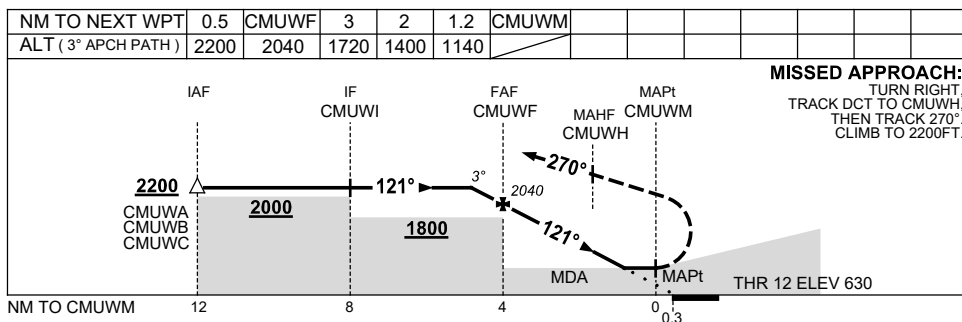

USE QNH

RNP RWY 12

16 JUN 2022

CUNNAMULLA, QLD (YCMU)

NOTES

- MAX IAS:
INITIAL : 210KT.
MAP TURN: 210KT.

CATEGORY	A	B	C	D
LNAV	1140 (510-2.9)			NOT APPLICABLE
CIRCLING	1240 (610-2.4)	1340 (710-4.0)		
ALTERNATE	(1110-4.4)		(1210-6.0)	