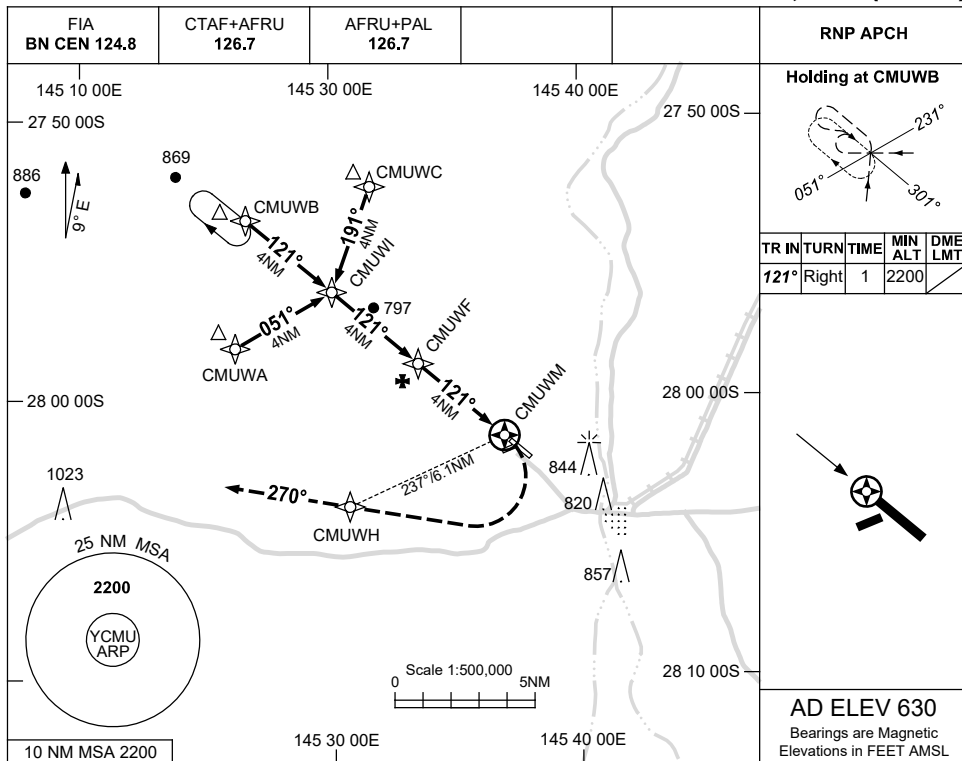

USE QNH

RNP RWY 12

16 JUN 2022

CUNNAMULLA, QLD (YCMU)

NOTES

- MAX IAS:
INITIAL : 210KT.
MAP TURN: 210KT.

CATEGORY	A	B	C	D
LNAV	1140 (510-2.9)			NOT APPLICABLE
CIRCLING	1240 (610-2.4)	1340 (710-4.0)		
ALTERNATE	(1110-4.4)		(1210-6.0)	

Changes: CHART TITLE, PBN SPECIFICATION BOX.

CMUGN01-171