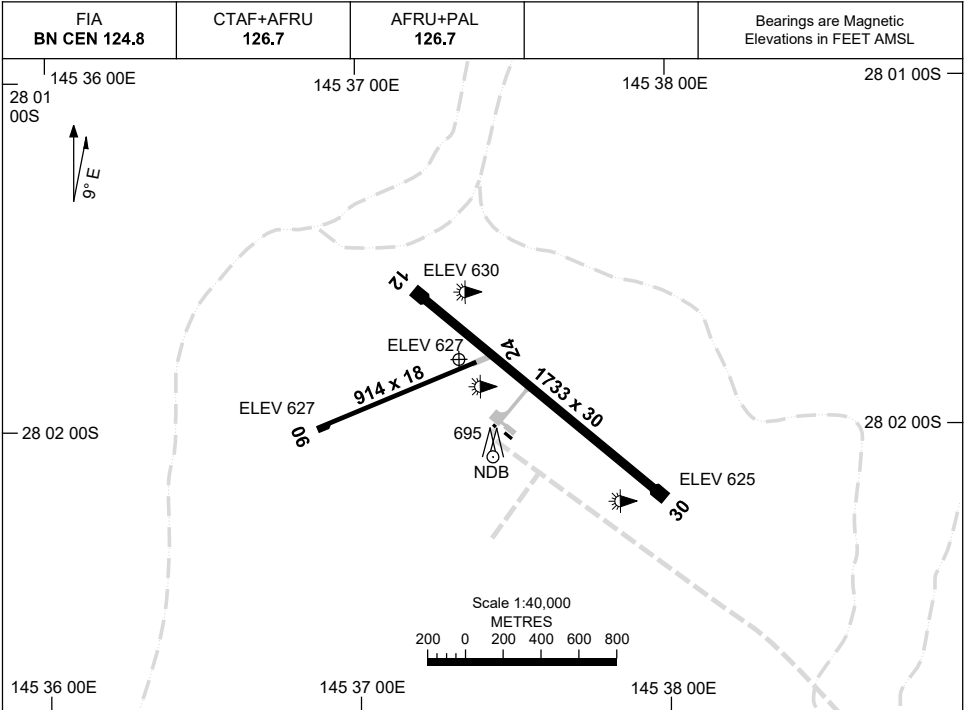

15 JUN 2023

AD ELEV 630
28 01 48S 145 37 20E

AERODROME CHART
CUNNAMULLA, QLD (YCMU)

| | AERODROME LIGHTING | |
|------------------------------|----------------------------------------------------------------------------|--|
| RWY | TAXIWAY : BLUE EDGE RL : AFRU+PAL 126.7 , PTBL PN, SDBY PWR (15 MIN PN) | |
| 12 <small>121</small> | LIRL | |
| <small>301</small> 30 | LIRL | |
| 06 <small>059</small> | NIL | |
| <small>239</small> 24 | NIL | |

NOTES

1. BN CEN FIA 124.8 AVBL ABV 7000FT.

Changes: REMOVE NOTE 1.

CMUAD01-175