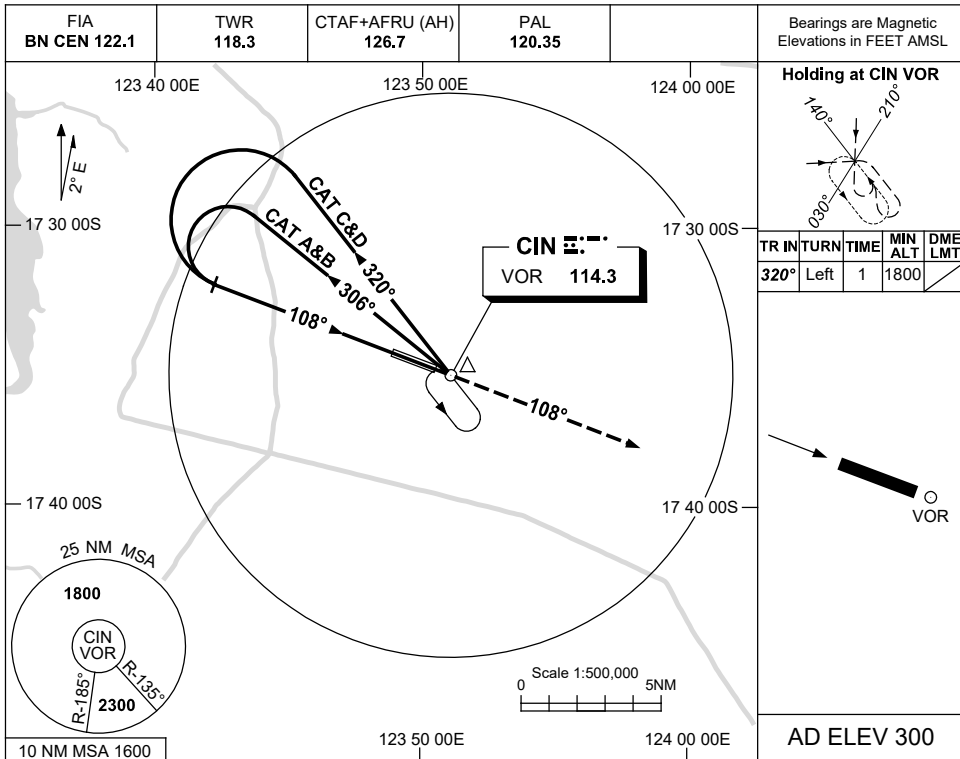

USE QNH

VOR-Y RWY 11
CURTIN, WA (YGIN)

7 NOV 2019

NOTES

CATEGORY	A	B	C	D
S-I VOR	930 (676-3.8)			
CIRCLING	930 (630-2.4)	1030 (730-4.0)	1090 (790-5.0)	
ALTERNATE	(1130-4.4)	(1230-6.0)	(1290-7.0)	

1. MAX IAS:
INITIAL : 210KT.
2. AWIS (PHONE)
08 6216 2609

Changes: PAL, CTAF-AFRU.

CINVO01-161