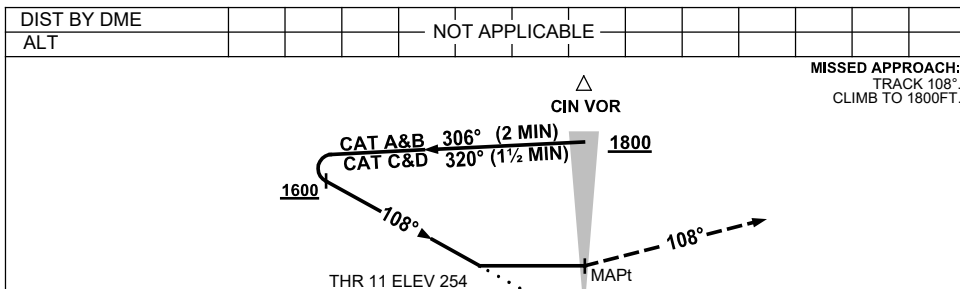

USE QNH

VOR-Y RWY 11
CURTIN, WA (YGIN)

7 NOV 2019

NOTES

CATEGORY	A	B	C	D
S-I VOR	930 (676-3.8)			
CIRCLING	930 (630-2.4)	1030 (730-4.0)	1090 (790-5.0)	
ALTERNATE	(1130-4.4)	(1230-6.0)	(1290-7.0)	

1. MAX IAS:
INITIAL : 210KT.
2. AWIS (PHONE)
08 6216 2609