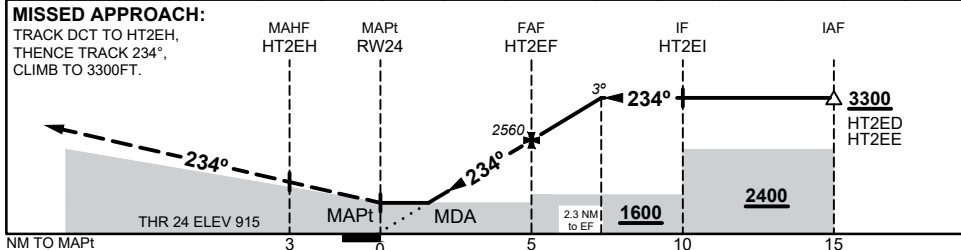

8 SEP 2022

CHARTERS TOWERS, QLD (YCHT)

NM TO NEXT WPT	RW24	1.6	2	3	4	HT2EF	1	2	2.3		
ALT (3° APCH PATH)		1460	1600	1920	2240	2560	2880	3190	3300		

NOTES

- MAX IAS:
INITIAL : 210KTS

CATEGORY	A	B	C	D
LNAV	1460 (545 - 3.1)			NOT APPLICABLE
CIRCLING	1920 (965 - 2.4)		2020 (1065 - 4.0)	
ALTERNATE	(1465 - 4.4)		(1565 - 6.0)	