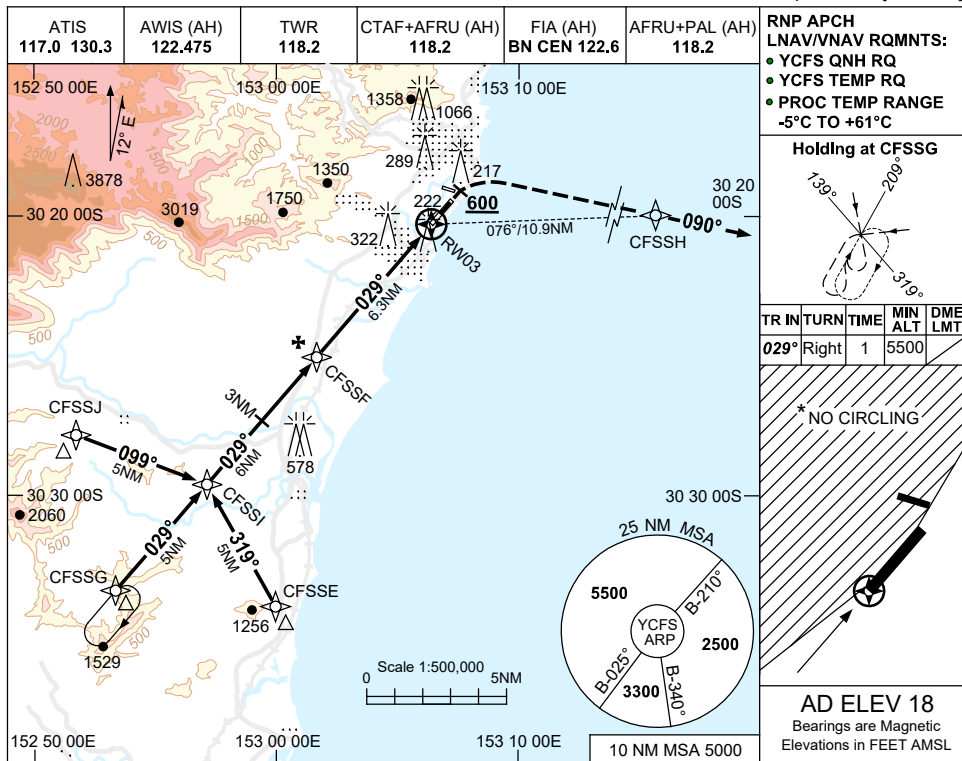

USE QNH

RNP RWY 03

2 DEC 2021

COFFS HARBOUR, NSW (YCFS)

NM TO NEXT WPT	CFSSI	5	4	3	2	1	CFSSF	5	4	3	2	1.4	RW03
ALT (3° APCH PATH)	3970	3650	3330	3010	2690	2370	2060	1650	1330	1010	700	520	

- NOTES**
- MAX IAS :  
HOLDING : 210KT.  
INITIAL : 210KT.  
MAP TURN : 200KT.
  - NO CIRCLING WEST OF RWY 03/21.
  - COLOR : SEE SPEC NOTICES.

CATEGORY	A	B	C	D
LNAV/VNAV		520 (506-2.9)		
LNAV		700 (682-3.9)		
CIRCLING *	800 (782-2.4)		890 (872-4.0)	890 (872-5.0)
ALTERNATE	(1282-4.4)		(1372-6.0)	(1372-7.0)

**CAUTION**  
 DISUSED RWY (TWY E)  
 NTH OF RWY 21 THR.