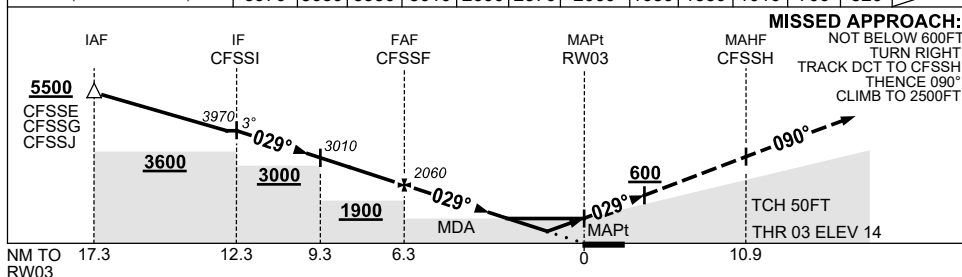

USE QNH

RNP RWY 03

2 DEC 2021

COFFS HARBOUR, NSW (YCFS)

NM TO NEXT WPT	CFSSI	5	4	3	2	1	CFSSF	5	4	3	2	1.4	RW03
ALT (3° APCH PATH)	3970	3650	3330	3010	2690	2370	2060	1650	1330	1010	700	520	

- NOTES**
- MAX IAS :  
HOLDING : 210KT.  
INITIAL : 210KT.  
MAP TURN : 200KT.
  - NO CIRCLING WEST OF RWY 03/21.
  - COLOR : SEE SPEC NOTICES.

CATEGORY	A	B	C	D
LNAV/VNAV		520 (506-2.9)		
LNAV		700 (682-3.9)		
CIRCLING *	800 (782-2.4)		890 (872-4.0)	890 (872-5.0)
ALTERNATE	(1282-4.4)		(1372-6.0)	(1372-7.0)

**CAUTION**  
 DISUSED RWY (TWY E)  
 NTH OF RWY 21 THR.