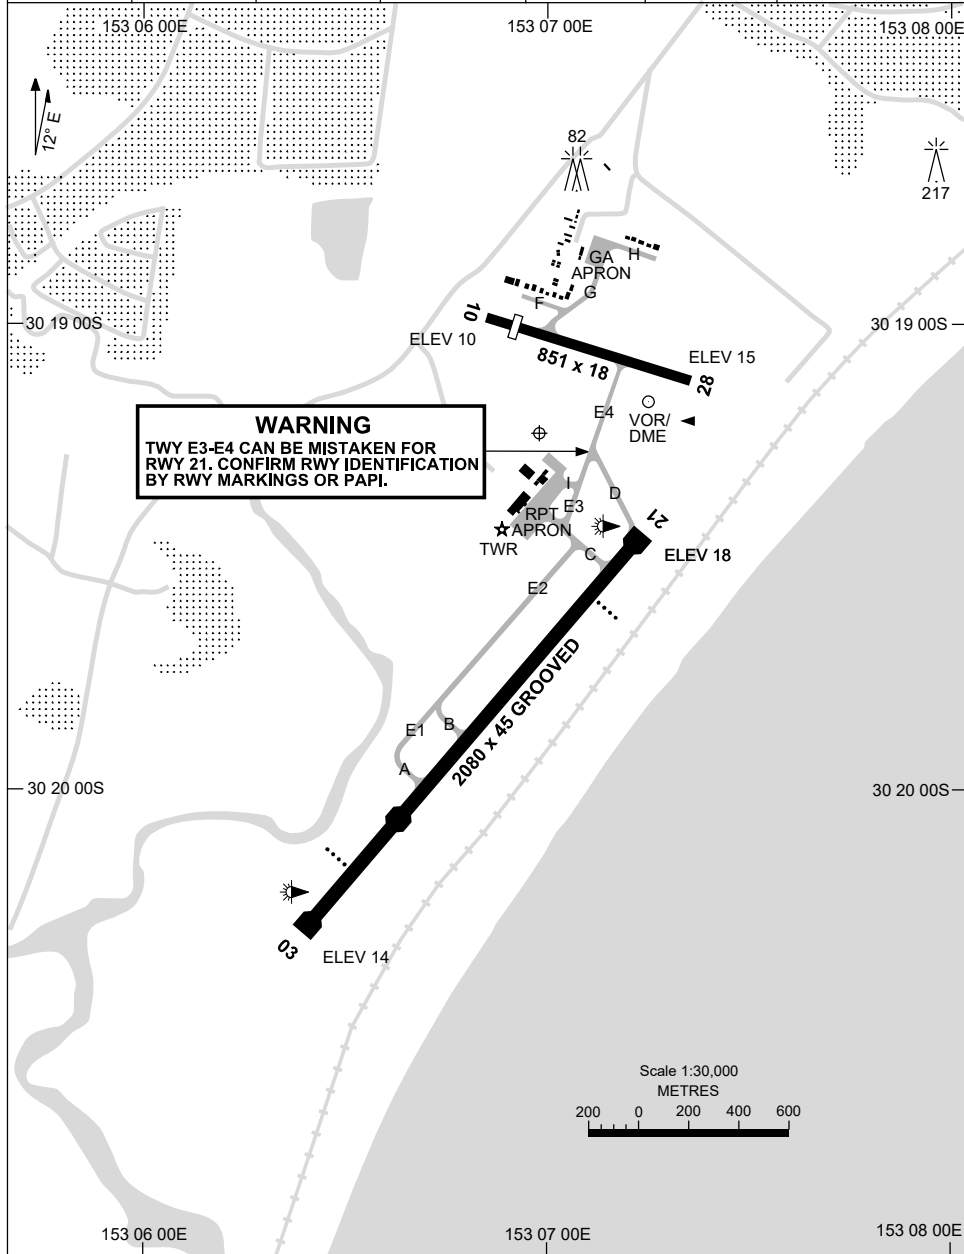

21 MAR 2024

AD ELEV 18  
30 19 14S 153 06 59E

AERODROME CHART - Page 1  
**COFFS HARBOUR, NSW (YCFS)**

ATIS 117.0 130.3	AWIS (AH) 122.475	TWR 118.2	CTAF+AFRU (AH) 118.2	FIA (AH) BN CEN 122.6	AFRU+PAL (AH) 118.2	Bearings are Magnetic Elevations in FEET AMSL
---------------------	----------------------	--------------	-------------------------	--------------------------	------------------------	--

**WARNING**  
 TWY E3-E4 CAN BE MISTAKEN FOR  
 RWY 21. CONFIRM RWY IDENTIFICATION  
 BY RWY MARKINGS OR PAPI.

Changes: WDI RELOCATED, Editorial.

CFSAD01-178