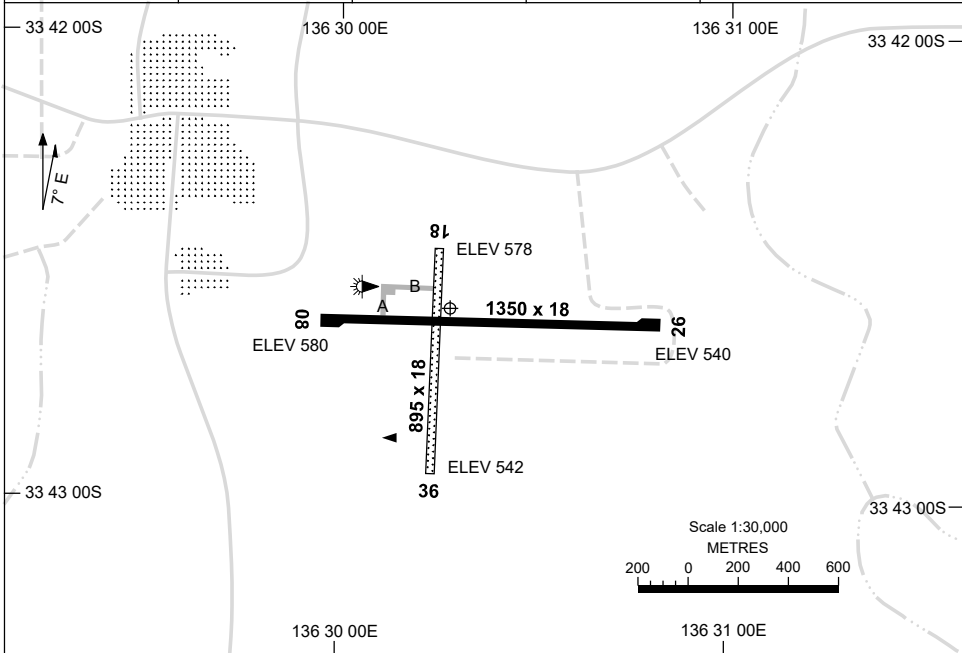

23 MAR 2023

AD ELEV 589  
33 42 35S 136 30 17E

AERODROME CHART  
**CLEVE, SA (YCEE)**

AWIS 133.0	FIA ML CEN 125.9	CTAF 126.7	PAL 122.8	Bearings are Magnetic Elevations in FEET AMSL
---------------	---------------------	---------------	--------------	--

RWY		AERODROME LIGHTING
		TAXIWAY : BLUE EDGE RL : PAL 122.8, SDBY (MANUAL ACT, 60 MIN PN)
<b>08</b> <small>084</small>		LIRL
<small>264</small> <b>26</b>		LIRL
<b>18</b> <small>174</small>		
<small>354</small> <b>36</b>		