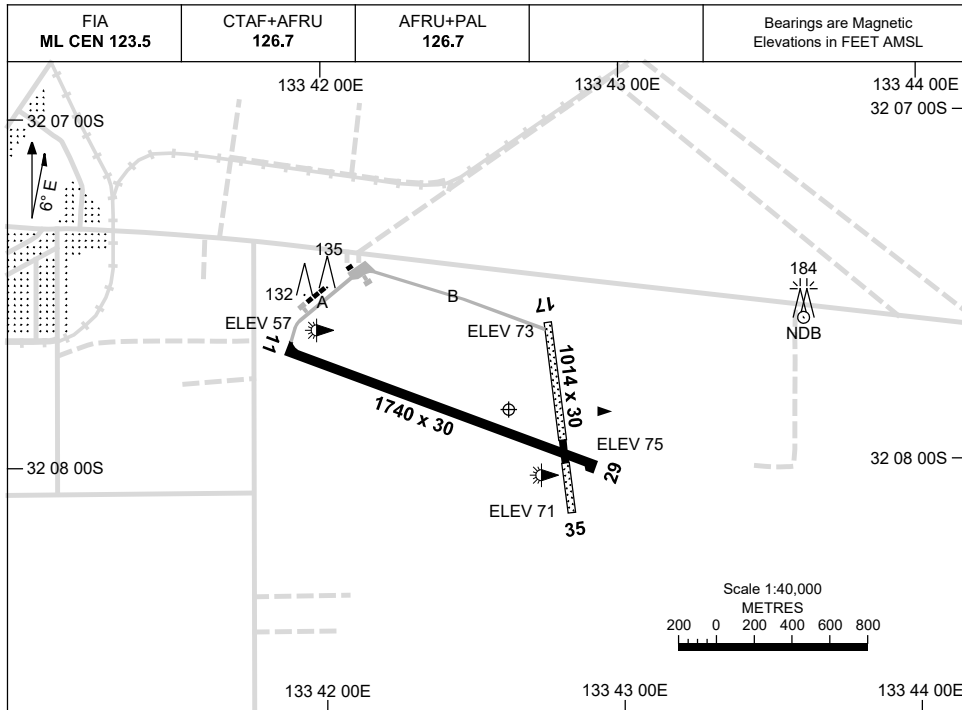

30 NOV 2023

AD ELEV 77
32 07 50S 133 42 35E

AERODROME CHART
CEDUNA, SA (YCDU)

| | AERODROME LIGHTING |
|--|--|
| RWY | TAXIWAY : BLUE EDGE (TWY A ONLY) RL : AFRU+PAL 126.7 , SDBY (15 SEC) , PTBL (EMERG ONLY, 90 MIN PN) |
| 11 ¹⁰⁵ 285 29 | LIRL PTBL LIRL PTBL |
| 17 ¹⁶⁸ 348 35 | PTBL PTBL |