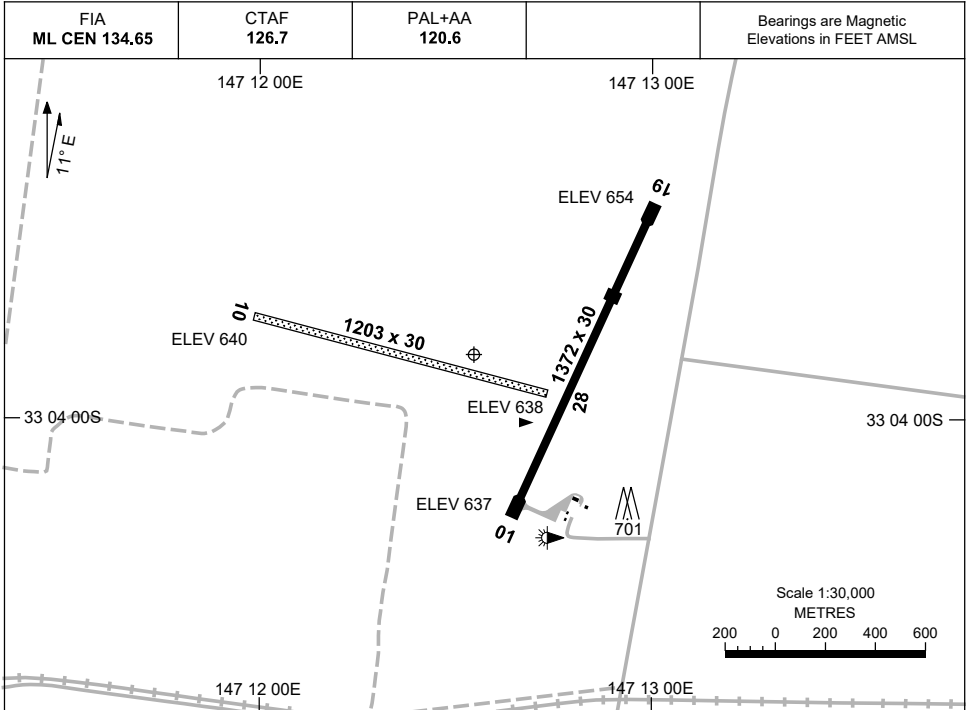

16 JUN 2022

AD ELEV 654  
33 03 52S 147 12 33E

AERODROME CHART  
**CONDOBOLIN, NSW (YCDO)**

RWY		AERODROME LIGHTING	
		TAXIWAY :	RL :
01	014	LIRL	
	194 19	LIRL	PAL+AA 120.6
10	094	NIL	
	274 28	NIL	

**NOTES**

1. AWIS (PHONE) 02 9353 6413
2. FIA FREQ 134.65 AVBL CIRCUIT AREA.

Changes: AD ELEV, THR ELEV, PAL+AA.

CDOAD01-171