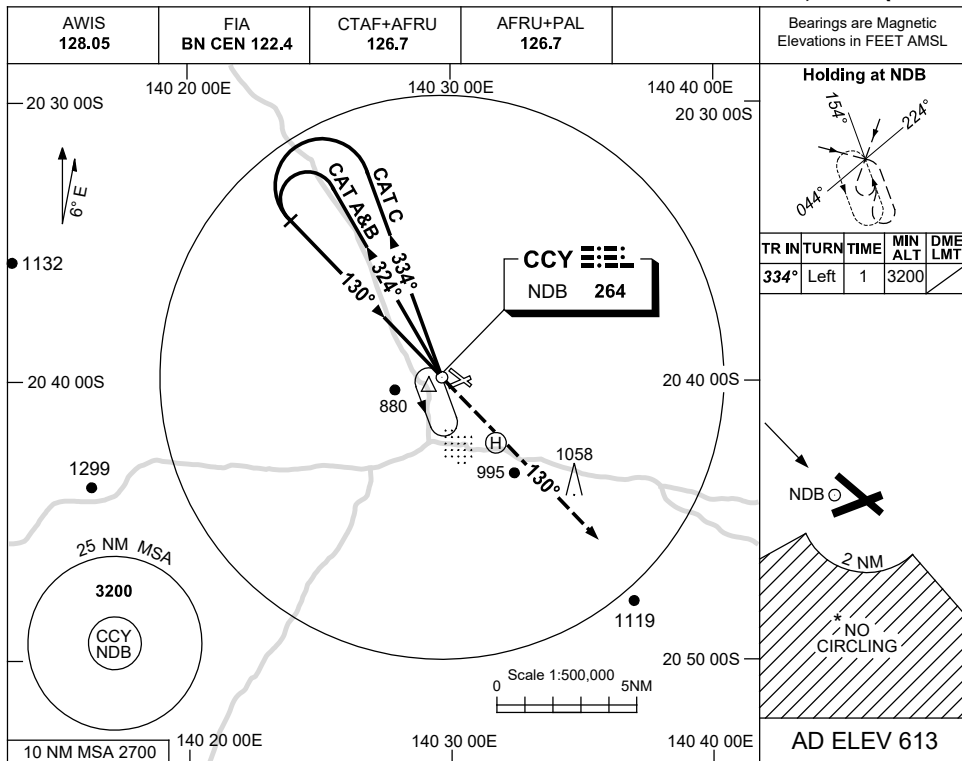

USE QNH

NDB RWY 12  
**CLONCURRY, QLD (YCCY)**

17 JUN 2021

DME DIST	NOT APPLICABLE			
ALT				

**NOTES**

CATEGORY	A	B	C	D
S-I NDB	<b>1300</b> (687-3.9)			NOT APPLICABLE
CIRCLING *	<b>1570</b> (957-2.4)		<b>1570</b> (957-4.0)	
ALTERNATE	(1457-4.4)		(1457-6.0)	

1. MAX IAS:  
INITIAL : 210KT.
- \* 2. NO CIRCLING IN SECTOR SOUTH OF RWYS 06 AND 30 BEYOND 2NM.

Changes: COORD FMT, Editorial.

CCYNB01-167