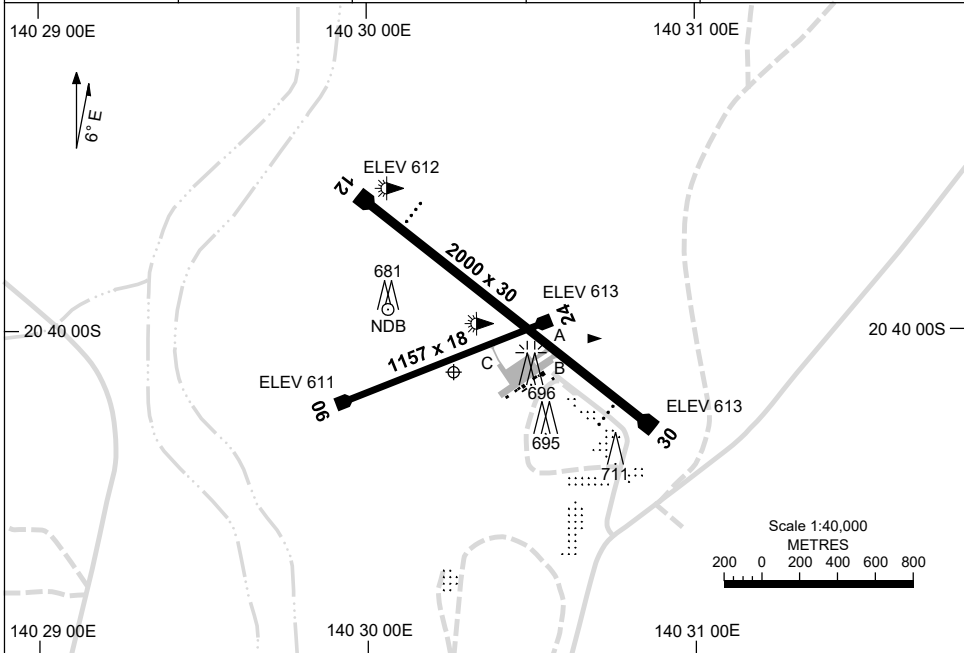

30 NOV 2023

AD ELEV 613
20 40 07S 140 30 16E

AERODROME CHART
CLONCURRY, QLD (YCCY)

AWIS 128.05	FIA BN CEN 122.4	CTAF+AFRU 126.7	AFRU+PAL 126.7	Bearings are Magnetic Elevations in FEET AMSL
----------------	---------------------	--------------------	-------------------	--

RWY		AERODROME LIGHTING
		TAXIWAY : GREEN CENTRELINE TWY A , BLUE EDGE TWY B RL : AFRU+PAL 126.7 , PTBL (EMERG ONLY , 40 MIN PN) , SDBY (15 SEC)
12	122	PAPI 3.0° 46FT LIRL PTBL
302	30	PAPI 3.0° 46FT LIRL PTBL
06	062	NIL
242	24	NIL