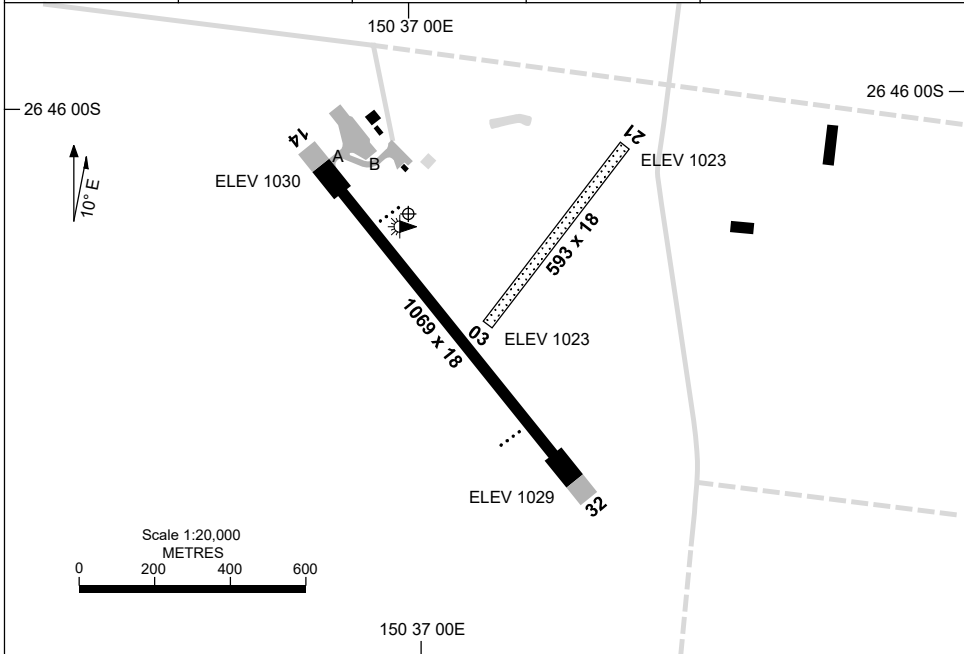

7 SEP 2023

AD ELEV 1030  
26 46 10S 150 37 00E

AERODROME CHART  
**CHINCHILLA, QLD (YCCA)**

AWIS 133.25	FIA BN CEN 123.95	CTAF+AFRU 126.35	PAL 121.3	Bearings are Magnetic Elevations in FEET AMSL
----------------	----------------------	---------------------	--------------	--

AERODROME LIGHTING	
<b>RWY</b>	TAXIWAY : BLUE EDGE ON TWY A RL : PAL 121.3
<b>14</b> <small>132</small>	PAPI 3.0° 29FT LIRL RTIL
<small>312</small> <b>32</b>	PAPI 3.0° 29FT LIRL RTIL
<b>03</b> <small>028</small>	NIL
<small>208</small> <b>21</b>	NIL

**NOTES**

- FIA FREQ 123.95 AVBL IN CIRCUIT AREA.
- RTIL ACT HN.

Changes: NOTE 2.

CCAAD01-176