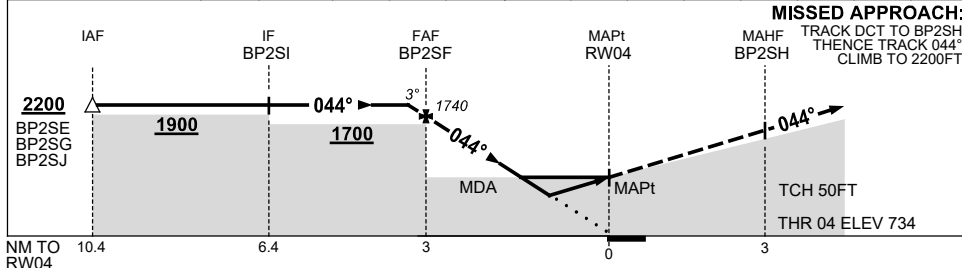

USE QNH

RNP RWY 04

1 DEC 2022

COOBER PEDY, SA (YCBP)

**RNP APCH LNAV/VNAV RQMTS:**

- YCBP QNH RQ
- YCBP TEMP RQ
- PROC TEMP RANGE -5°C TO +59°C

**Holding at BP2SJ**

TR	IN	TURN	TIME	MIN ALT	DME LMT
134°	Left	1	2200		

NM TO NEXT WPT	1.4	BP2SF	2	1.5	0.9	RW04				
ALT (3° APCH PATH)	2200	1740	1420	1270	1080					

**NOTES**

CATEGORY	A	B	C	D
LNAV/VNAV		<b>1080</b> (346-1.9)		NOT APPLICABLE
LNAV		<b>1270</b> (536-3.0)		
CIRCLING	<b>1390</b> (645-2.4)		<b>1620</b> (875-4.0)	
ALTERNATE	(1145-4.4)		(1375-6.0)	

1. MAX IAS: INITIAL : 180KT.
2. PROC NOT AVBL WHEN R246B ACTIVE.

Changes: CHART TITLE, PBN SPECIFICATION BOX.

CBPGN01-173