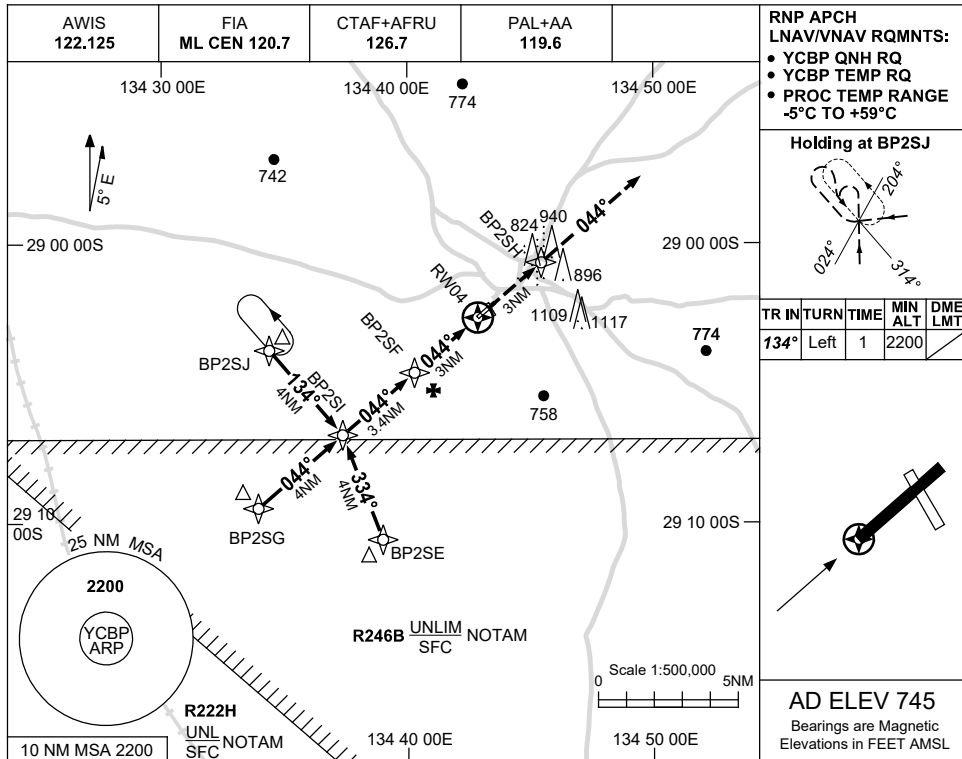

USE QNH

RNP RWY 04

1 DEC 2022

COOBER PEDY, SA (YCBP)

**RNP APCH LNAV/VNAV RQMTS:**

- YCBP QNH RQ
- YCBP TEMP RQ
- PROC TEMP RANGE -5°C TO +59°C

**Holding at BP2SJ**

TR	IN	TURN	TIME	MIN ALT	DME LMT
134°	Left	1	2200		

NM TO NEXT WPT	1.4	BP2SF	2	1.5	0.9	RW04				
ALT (3° APCH PATH)	2200	1740	1420	1270	1080					

**NOTES**

CATEGORY	A	B	C	D
LNAV/VNAV		<b>1080</b> (346-1.9)		NOT APPLICABLE
LNAV		<b>1270</b> (536-3.0)		
CIRCLING	<b>1390</b> (645-2.4)		<b>1620</b> (875-4.0)	
ALTERNATE	(1145-4.4)		(1375-6.0)	

1. MAX IAS: INITIAL : 180KT.
2. PROC NOT AVBL WHEN R246B ACTIVE.

Changes: CHART TITLE, PBN SPECIFICATION BOX.

CBPGN01-173