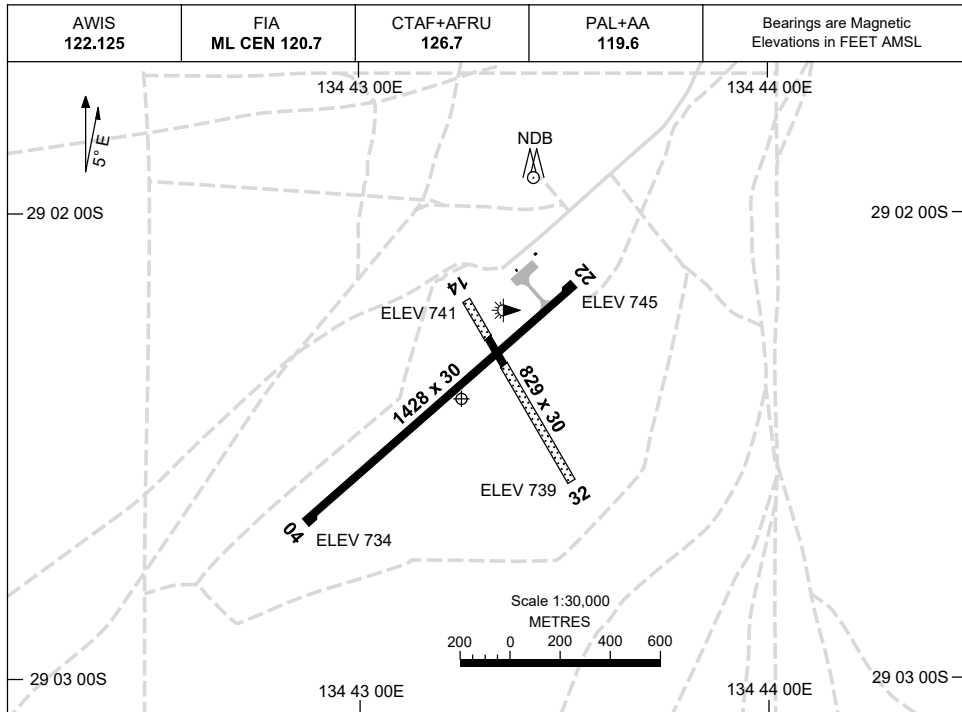

16 JUN 2022

AD ELEV 745
29 02 24S 134 43 15E

AERODROME CHART
COOBER PEDY, SA (YCBP)

	AERODROME LIGHTING	
RWY	TAXIWAY : BLUE EDGE RL : PAL+AA 119.6 , PTBL IN EMERG	
04 <small>043</small>	LIRL	
<small>223</small> 22	LIRL	
14 <small>145</small>	NIL	
<small>325</small> 32	NIL	

NOTES

1. AWIS RQ ONE-SECOND PULSE TO ACTIVATE.
2. FIA FREQ 120.7 AVBL 7000FT.