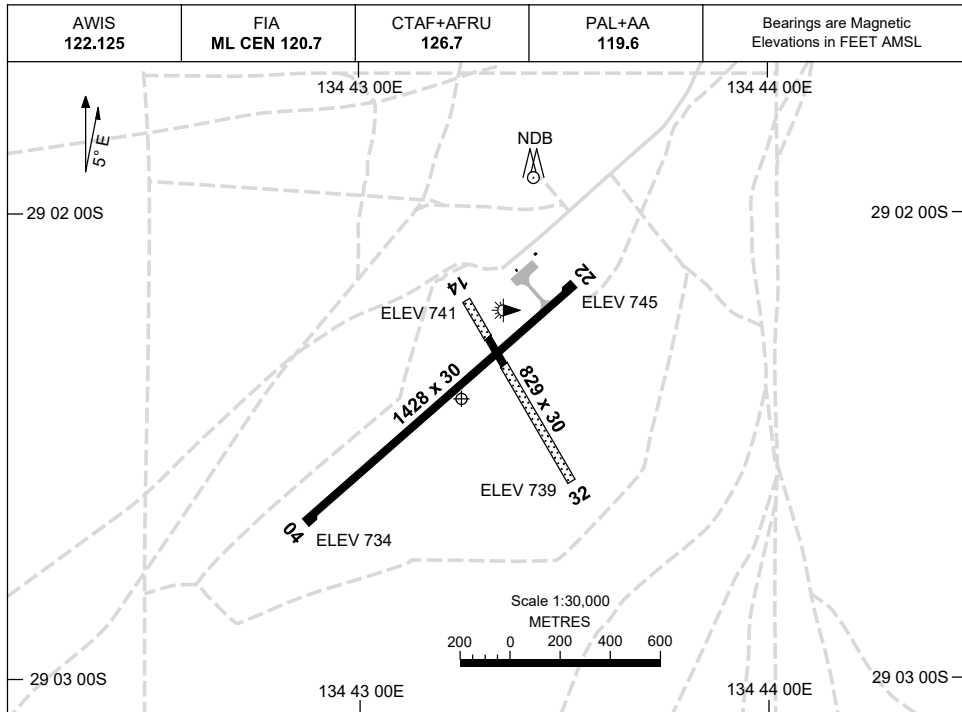

16 JUN 2022

AD ELEV 745
29 02 24S 134 43 15E

AERODROME CHART
COOBER PEDY, SA (YCBP)

	AERODROME LIGHTING	
RWY	TAXIWAY : BLUE EDGE RL : PAL+AA 119.6 , PTBL IN EMERG	
04 ⁰⁴³	LIRL	
223 22	LIRL	
14 ¹⁴⁵	NIL	
325 32	NIL	

NOTES

1. AWIS RQ ONE-SECOND PULSE TO ACTIVATE.
2. FIA FREQ 120.7 AVBL 7000FT.