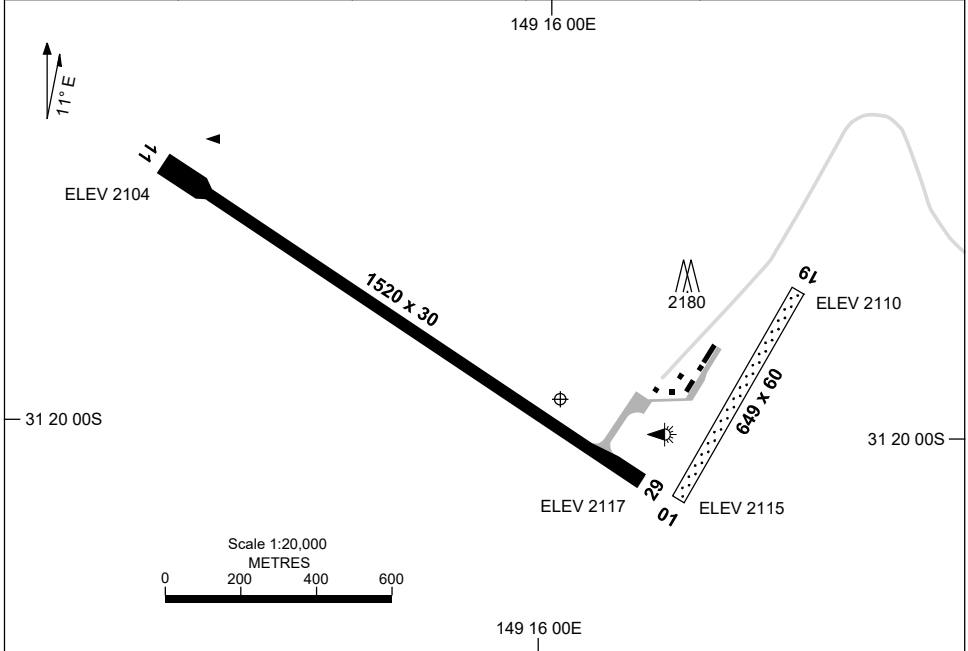

16 JUN 2022

AD ELEV 2117
31 19 57S 149 16 02E

AERODROME CHART
COONABARABRAN, NSW (YCBB)

AWIS 125.45	FIA BN CEN 127.1	CTAF 126.7	PAL+AA 119.2	Bearings are Magnetic Elevations in FEET AMSL
----------------	---------------------	---------------	-----------------	--

RWY		AERODROME LIGHTING
		TAXIWAY : BLUE EDGE RL : PAL+AA 119.2
11 ¹¹²		LIRL
²⁹² 29		LIRL
01 ⁰¹⁸		NIL
¹⁹⁸ 19		NIL

NOTES

1. AWIS RQ 1 SEC TRANSMIT PULSE TO ACTIVATE.
2. FIA FREQ 127.1 AVBL IN CIRCUIT AREA.