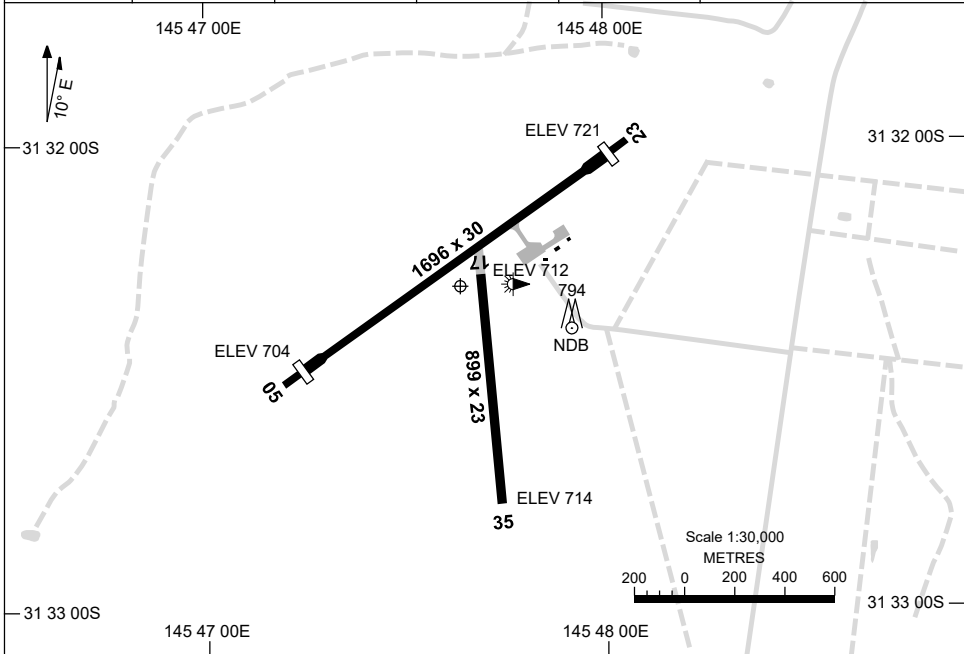

2 DEC 2021

AD ELEV 724  
31 32 18S 145 47 38E

AERODROME CHART  
**COBAR, NSW (YCBA)**

AWIS 134.35	FIA ML CEN 124.9	CTAF+AFRU 126.7	AFRU+PAL 126.7		Bearings are Magnetic Elevations in FEET AMSL
----------------	---------------------	--------------------	-------------------	--	--

<b>AERODROME LIGHTING</b>	
<b>RWY</b>	TAXIWAY : BLUE EDGE RL : AFRU+PAL 126.7, EMERG SDBY
<b>05</b> <sup>045</sup>	LIRL
<sup>225</sup> <b>23</b>	LIRL
<b>17</b> <sup>165</sup>	NIL
<sup>345</sup> <b>35</b>	NIL