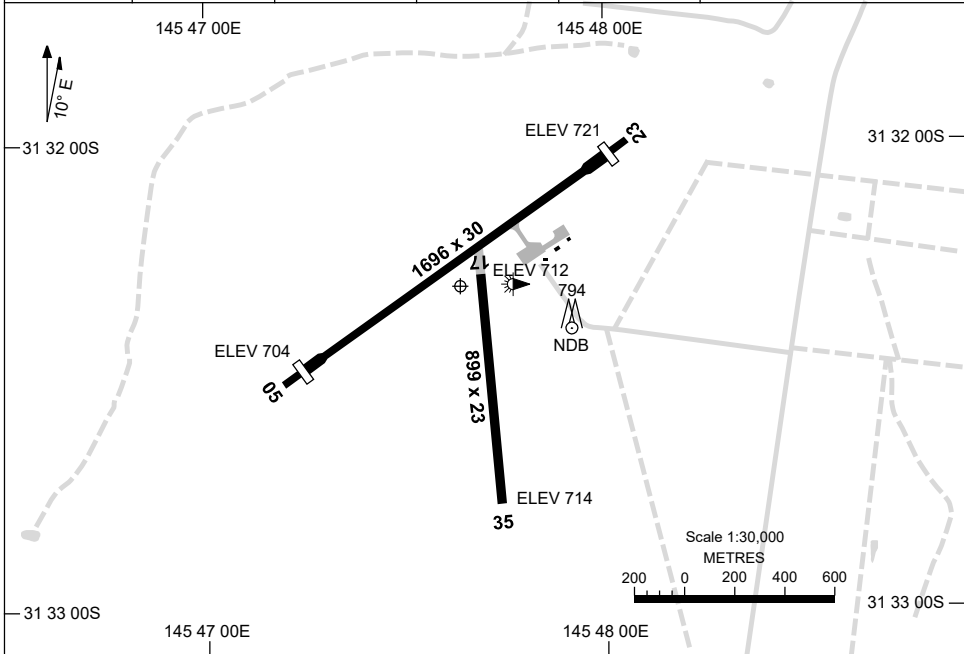

2 DEC 2021

AD ELEV 724  
31 32 18S 145 47 38E

AERODROME CHART  
**COBAR, NSW (YCBA)**

AWIS 134.35	FIA ML CEN 124.9	CTAF+AFRU 126.7	AFRU+PAL 126.7		Bearings are Magnetic Elevations in FEET AMSL
----------------	---------------------	--------------------	-------------------	--	--

RWY		AERODROME LIGHTING	
		TAXIWAY :	RL :
<b>05</b> <sup>045</sup>	LIRL		
<sup>225</sup> <b>23</b>	LIRL		
<b>17</b> <sup>165</sup>	NIL		
<sup>345</sup> <b>35</b>	NIL		

**NOTES**

1. AWIS REQUIRES 1 SEC PULSE TO ACTIVATE.