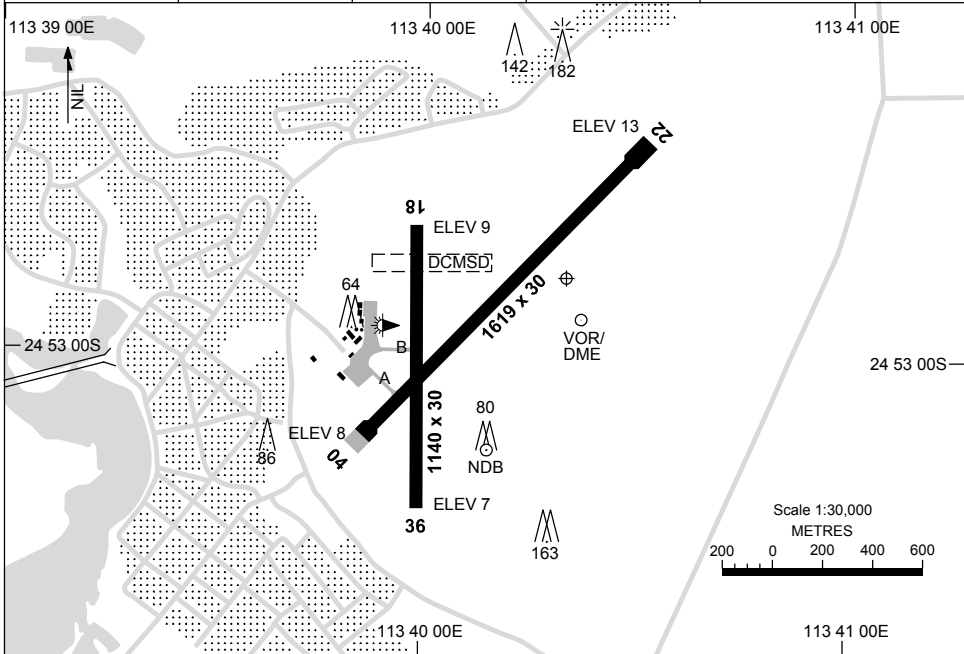

23 MAR 2023

AD ELEV 13  
24 52 50S 113 40 20E

AERODROME CHART  
**CARNARVON, WA (YCAR)**

AWIS 126.45	FIA ML CEN 122.1	CTAF+AFRU 126.7	AFRU+PAL 126.7	Bearings are Magnetic Elevations in FEET AMSL
----------------	---------------------	--------------------	-------------------	--

RWY		AERODROME LIGHTING
TAXIWAY : BLUE EDGE RL : AFRU+PAL 126.7 , SDBY (10 SEC)		
<b>04</b> <sup>044</sup> 224 <b>22</b>	LIRL LIRL	
<b>18</b> <sup>180</sup> 360 <b>36</b>	NIL NIL	

**NOTES**

Changes: RWY 04/22 IWI DCMSD, THR 04 ELEV, RWY 04/22 MAG BRG.

CARAD01-174