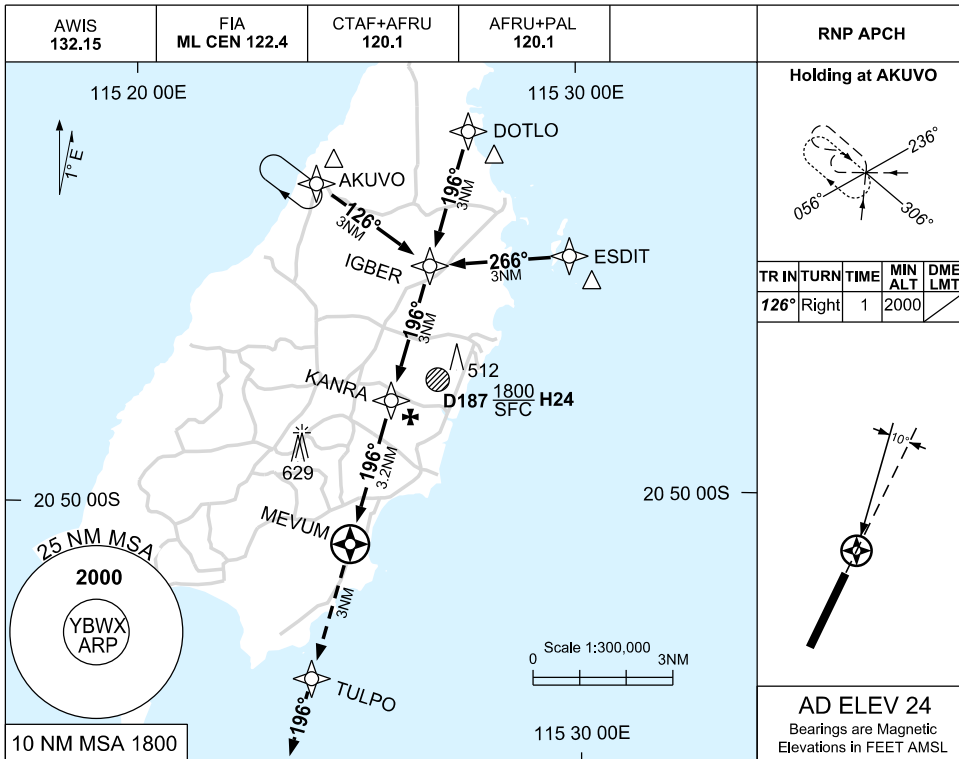

30 NOV 2023

USE QNH

RNP Y RWY 21  
**BARROW ISLAND, WA (YBWX)**

**NOTES**

<b>CATEGORY</b>	<b>H</b>
LNAV (NON VAA)	<b>620 (606-3.4)</b>
CIRCLING	NOT APPLICABLE
ALTERNATE	(1106-5.4)

1. MAX IAS:  
 HOLDING: 100KT.

Changes: CHART TITLE, EDITORIAL

BWXGN05-177