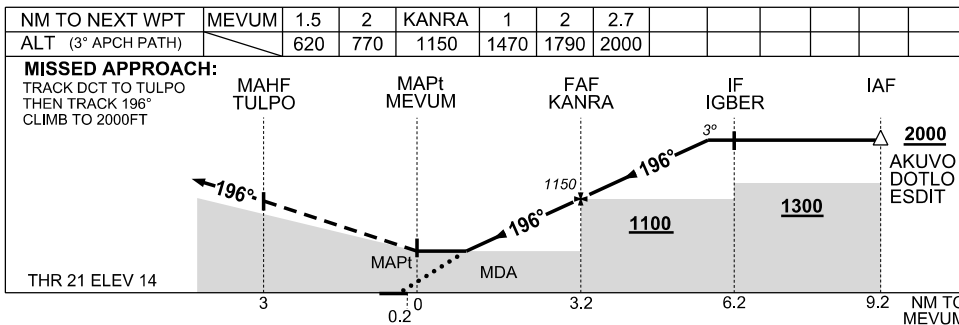

30 NOV 2023

USE QNH

RNP Y RWY 21  
**BARROW ISLAND, WA (YBWX)**

**NOTES**

<b>CATEGORY</b>	<b>H</b>
LNAV (NON VAA)	<b>620 (606-3.4)</b>
CIRCLING	NOT APPLICABLE
ALTERNATE	(1106-5.4)

1. MAX IAS:  
 HOLDING: 100KT.

Changes: CHART TITLE, EDITORIAL

BWXGN05-177