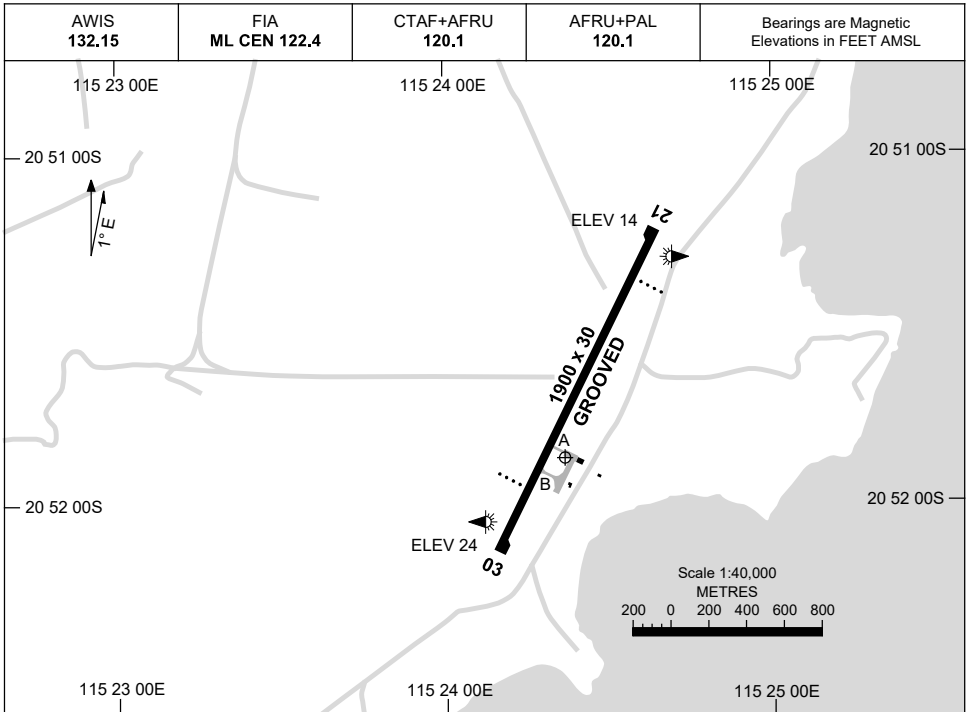

15 JUN 2023

AD ELEV 24  
20 51 52S 115 24 22E

AERODROME CHART  
**BARROW ISLAND, WA (YBWX)**

|                              |  |
|------------------------------|--|
|                              | <b>AERODROME LIGHTING</b>  |
| <b>RWY</b>                   | TAXIWAY : BLUE EDGE ON TWY B<br>RL : AFRU+PAL 120.1 , SDBY (25 SEC) , PTBL (90 MIN PN) |
| <b>03</b> <small>026</small> | PAPI 3.0° 41FT LIRL  |
| <small>206</small> <b>21</b> | PAPI 3.0° 41FT LIRL  |

**NOTES**

1. FIA FREQ 122.4 AVBL 2,000FT.

Changes: NOTES.

BWXAD01-175